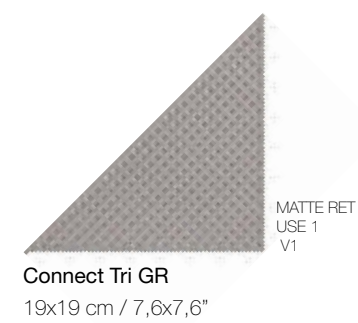

Colors and sizes  
Colores y tamaños

Connect Tri SGR 19x19 cm / 7.6x7.6"    Connect Tri GR 19x19 cm / 7.6x7.6"    Connect Tri WH 19x19 cm / 7.6x7.6"

Porcelain tile for wall | Porcelanato para pared

Lux - Glossy | Brillante  
Matte  
RET - Rectified | Rectificado