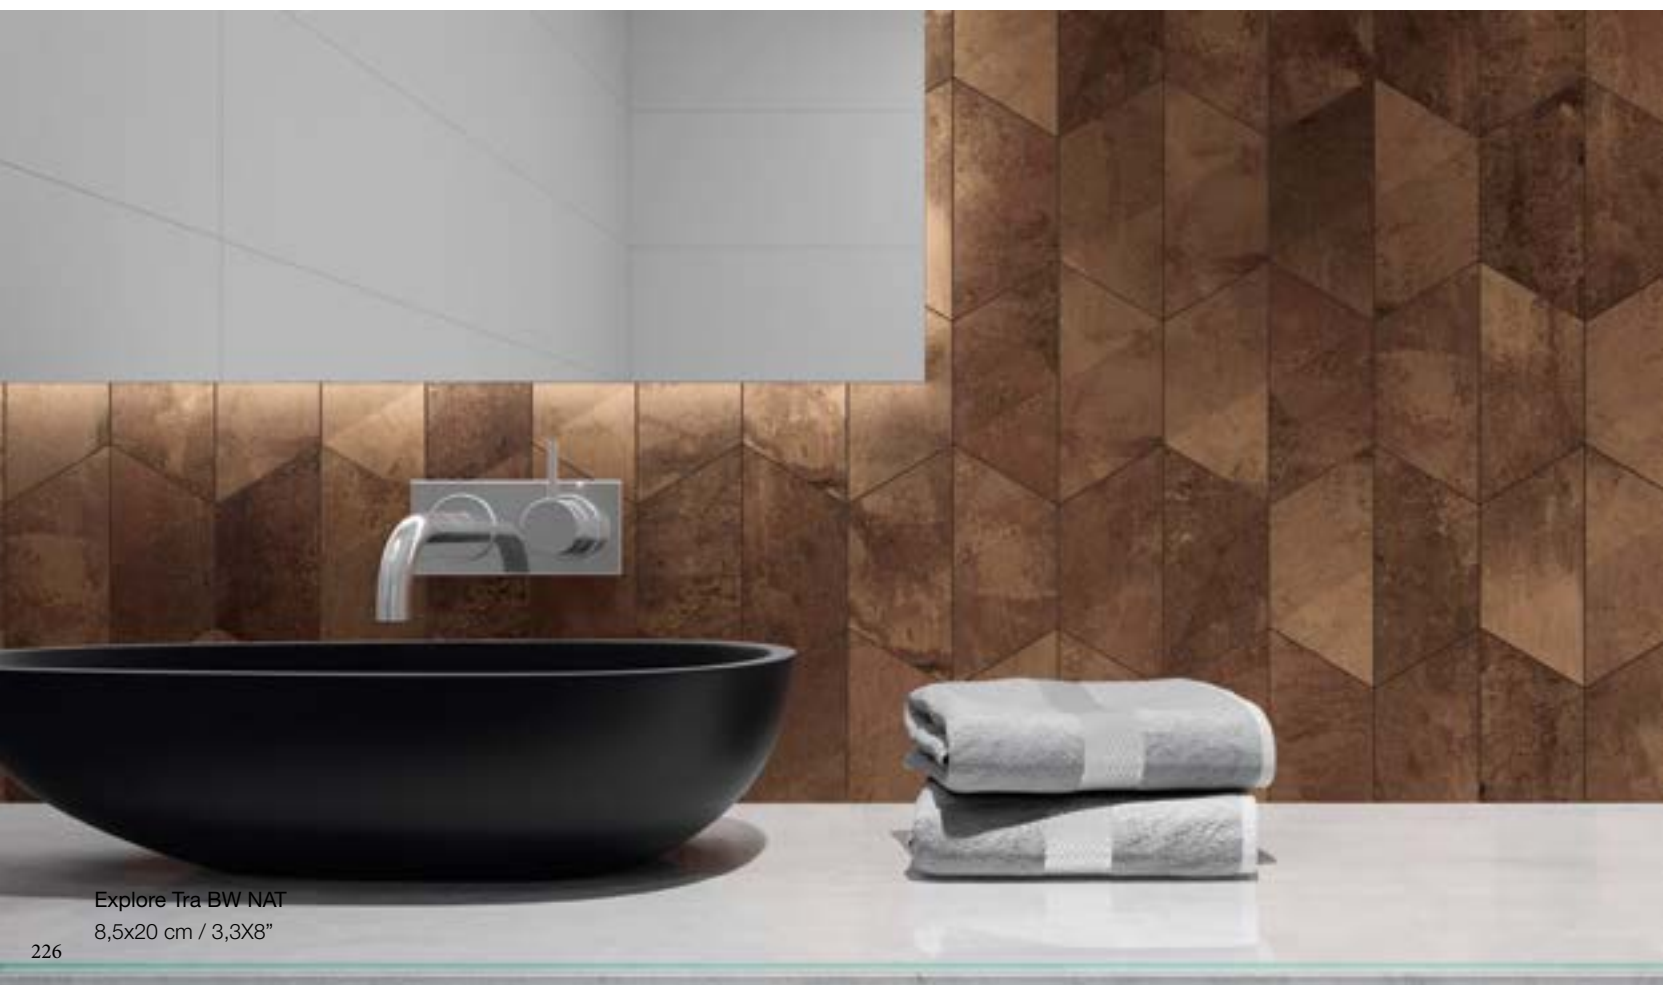

Explore Tra BK LUX  
8,5x20 cm / 3,3x8"

Explore Tra BW NAT  
8,5x20 cm / 3,3x8"

Colors and sizes  
Colores y tamaños

BOLD  
USE 5  
V2

Explore Tra WH LUX  
8,5x20 cm / 3,3x8"

BOLD  
USE 5  
V2

Explore Tra WH NAT  
8,5x20 cm / 3,3x8"