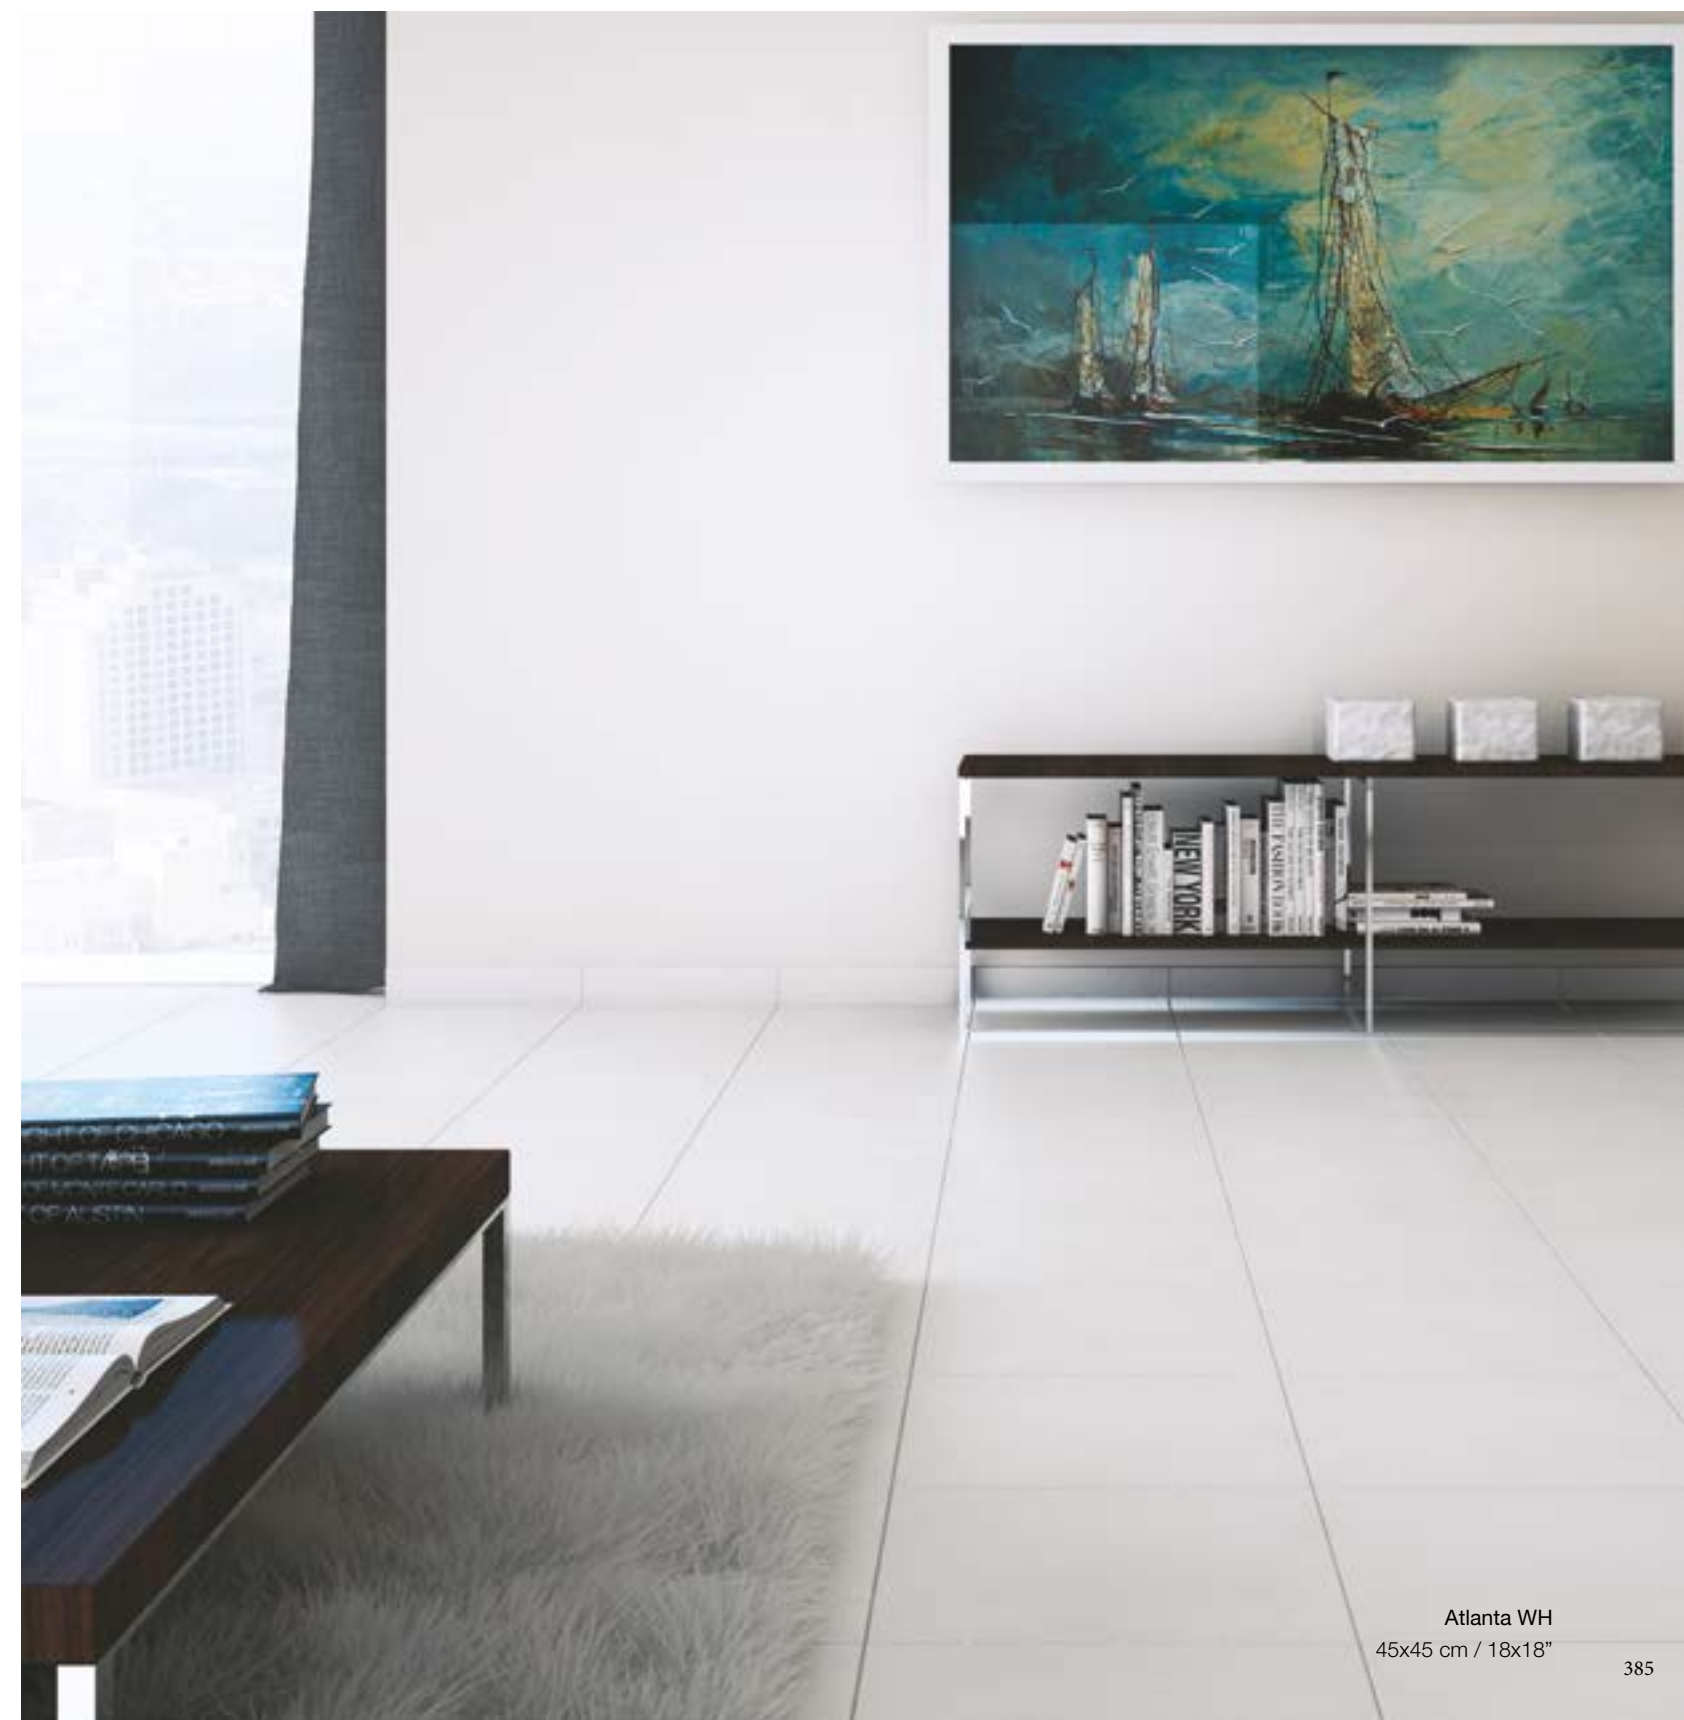

ATLANTA

COLLECTION

Floor tile | Piso cerámico

*It awakens a feeling of coziness, giving
ambients a contemporary touch.*

*Despierta una sensación de acogimiento,
dando a los ambientes un toque
contemporáneo.*

Cecrisa

Colors and sizes
Colores y tamaños

NAT BOLD
USE 5
V1

Atlanta WH
45x45 cm / 18x18"

Floor tile | Piso cerámico

BOLD - Non rectified | No rectificado
NAT - Natural

Skirting | Zócalo
8,8x45 cm / 3,5x18"
NAT BOLD