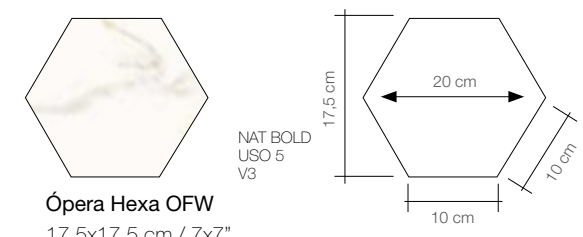

Ópera WH 90x90 cm / 36x36"    Ópera Covelano 90x90 cm / 36x36"    Ópera SBE 90x90 cm / 36x36"    Ópera BW 90x90 cm / 36x36"    Ópera BK 90x90 cm / 36x36"

Ópera Hexa OFW NAT  
17.5x17.5 cm / 7x7"

Ópera Hexa OFW  
17.5x17.5 cm / 7x7"