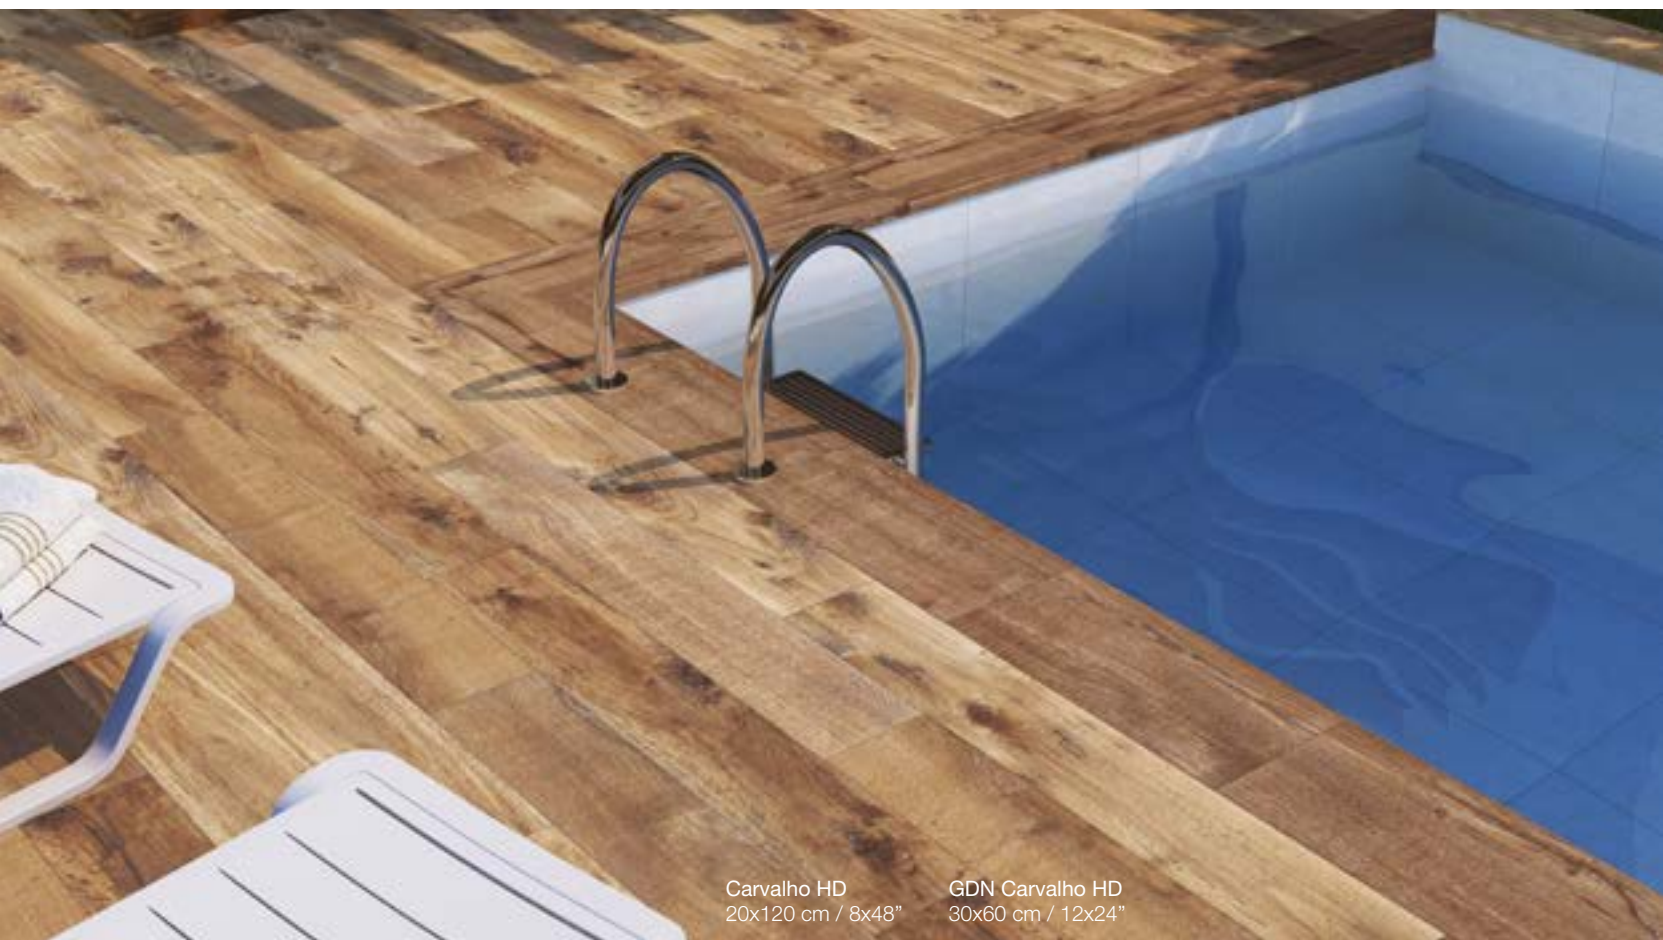

ARBO HD

COLLECTION

Porcelain tile | Porcelanato

Carvalho HD
20x120 cm / 8x48"

GDN Carvalho HD
30x60 cm / 12x24"

Colors and sizes Colores y tamaños

HARD BOLD
USE 5
V3

HARD RET
USE 5
V3

ACT RET - R11
USE 5
V3

HARD RET - R12
ACT RET - R10
USE 5
V3

NAT RET
HARD RET - R10
ACT RET - R10
USE 5
V3

RET - Rectified | Rectificado
BOLD - Non rectified | No rectificado
NAT - Natural
ACT - Satin finish | Satinado
HARD - Slip resistant | Antideslizante

Porcelain tile | Porcelanato