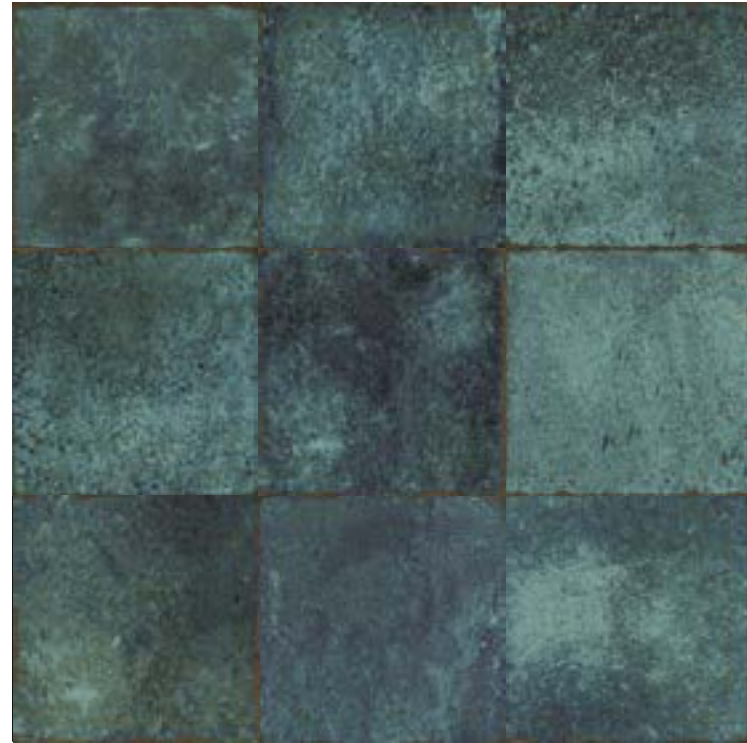

BL 10x20 cm
20x20 cm

GN 20x20 cm

BL 20x20 cm **GN** 20x20 cm

ATLANTIS COLLECTION

Porcelain tile | Porcelanato

PORTINARI
SPACES WITH EMOTION

Atlantis BL HARD
20x20 / 8x8"