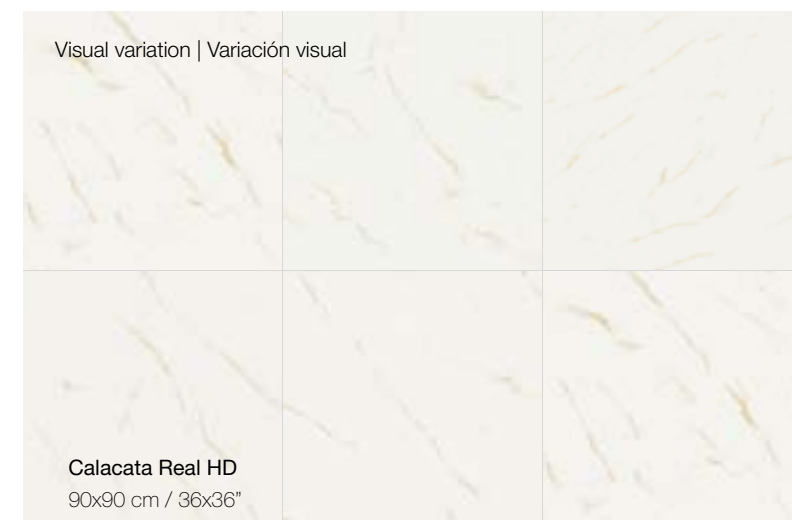

**PORTINARI**  
SPACES WITH EMOTION

Colors and sizes  
Colores y tamaños

Calacata Real HD  
90x90 cm / 36x36"

POL RET  
USE 5  
V3

Visual variation | Variación visual

Calacata Real HD  
90x90 cm / 36x36"