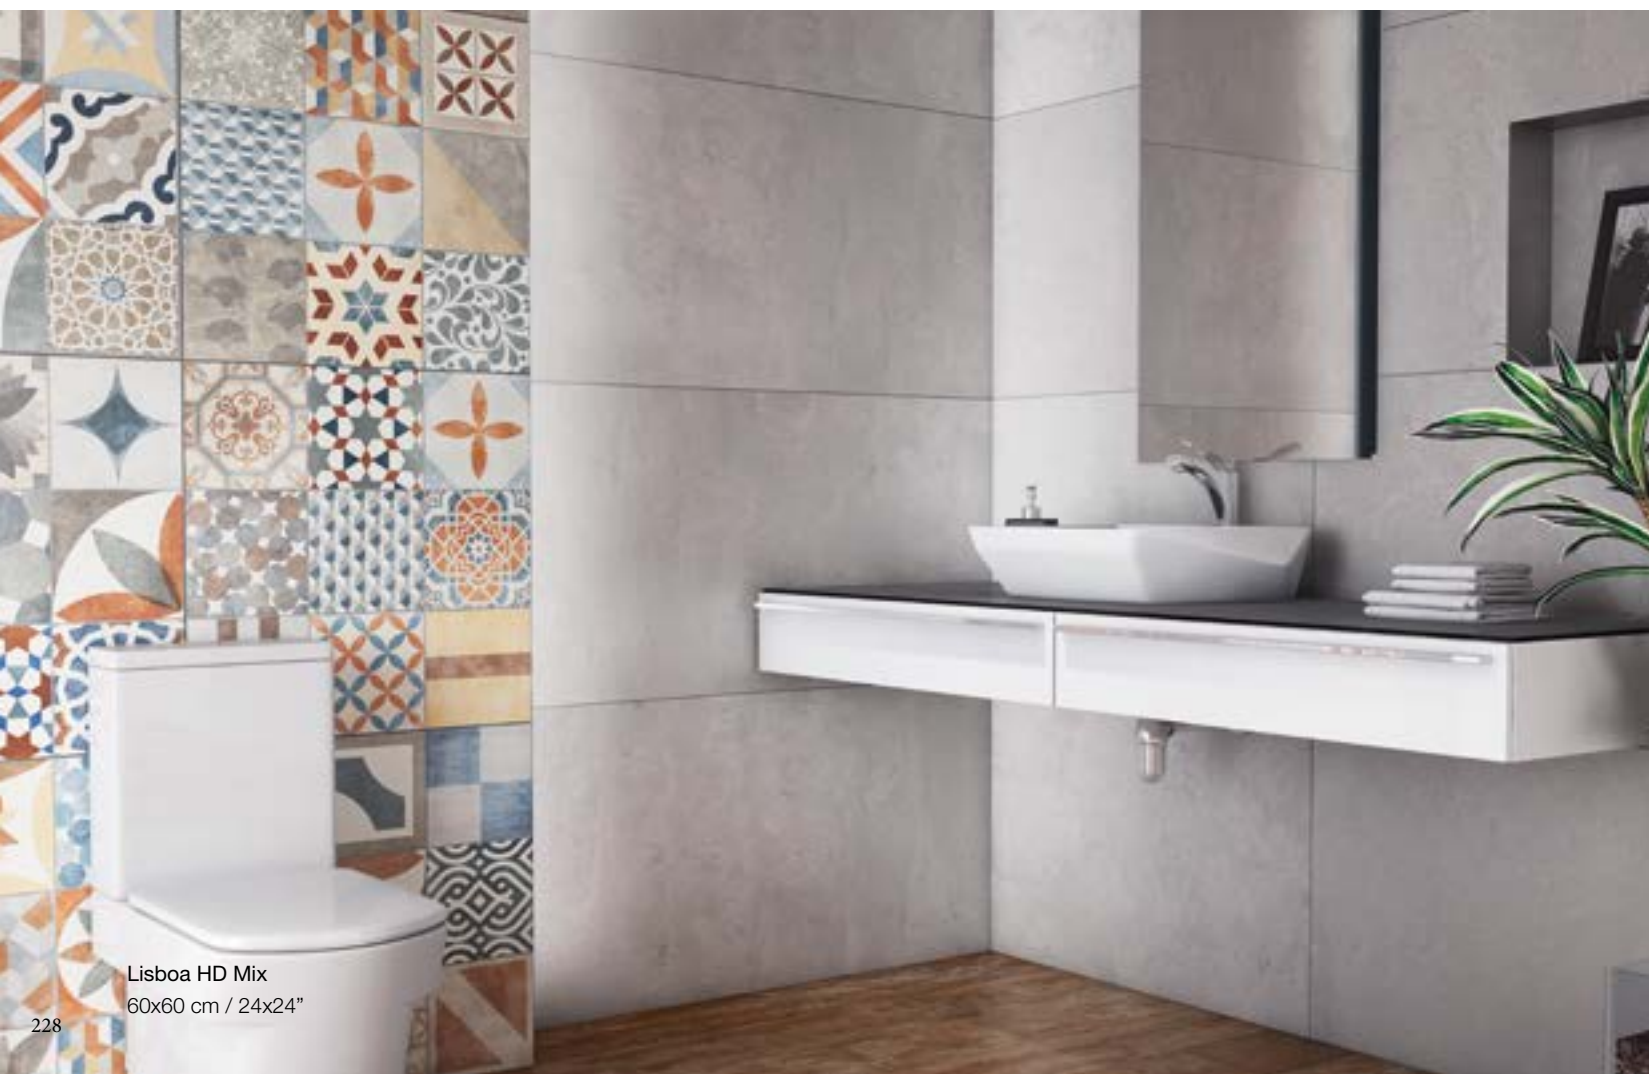

*Porcelanatos portugueses clássicos com muito color para brindar modernidad y tradición a los espacios.*

**LISBOA COLLECTION**

Porcelain tile | Porcelanato

Lisboa HD Mix  
60x60 cm / 24x24"

Lisboa HD Mix  
60x60 cm / 24x24" RET  
USO 5  
V4