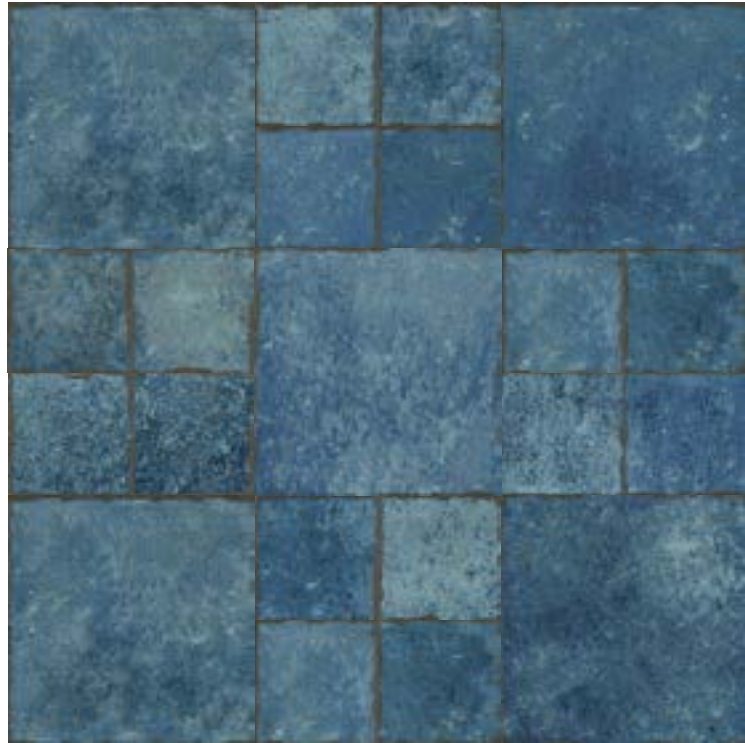

BL 10x20 cm
20x20 cm

GN 20x20 cm