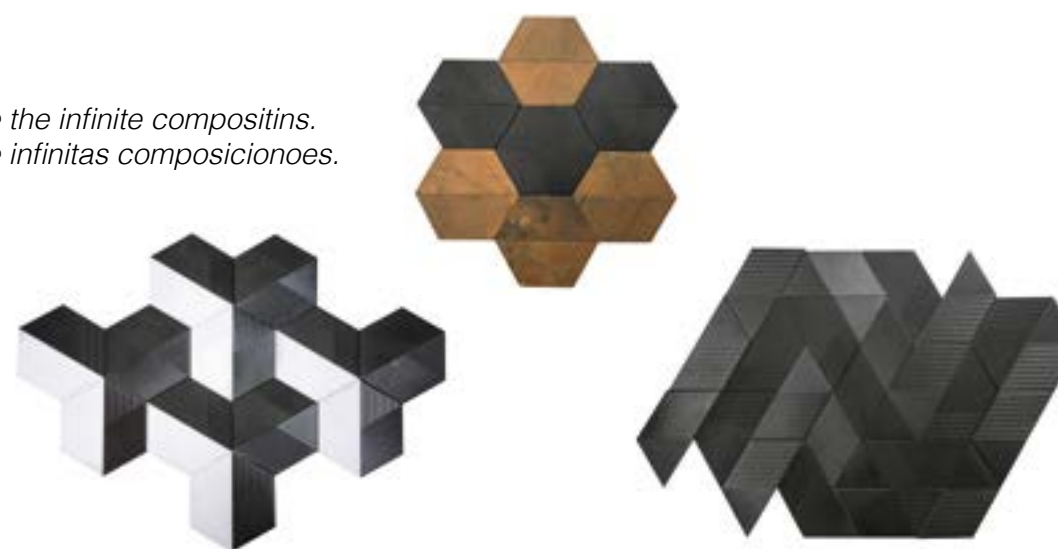

Porcelain tile | Porcelanato

BOLD - Non rectified | No rectificado
LUX - Lux - Glossy | Brillante
NAT - Natural | Natural