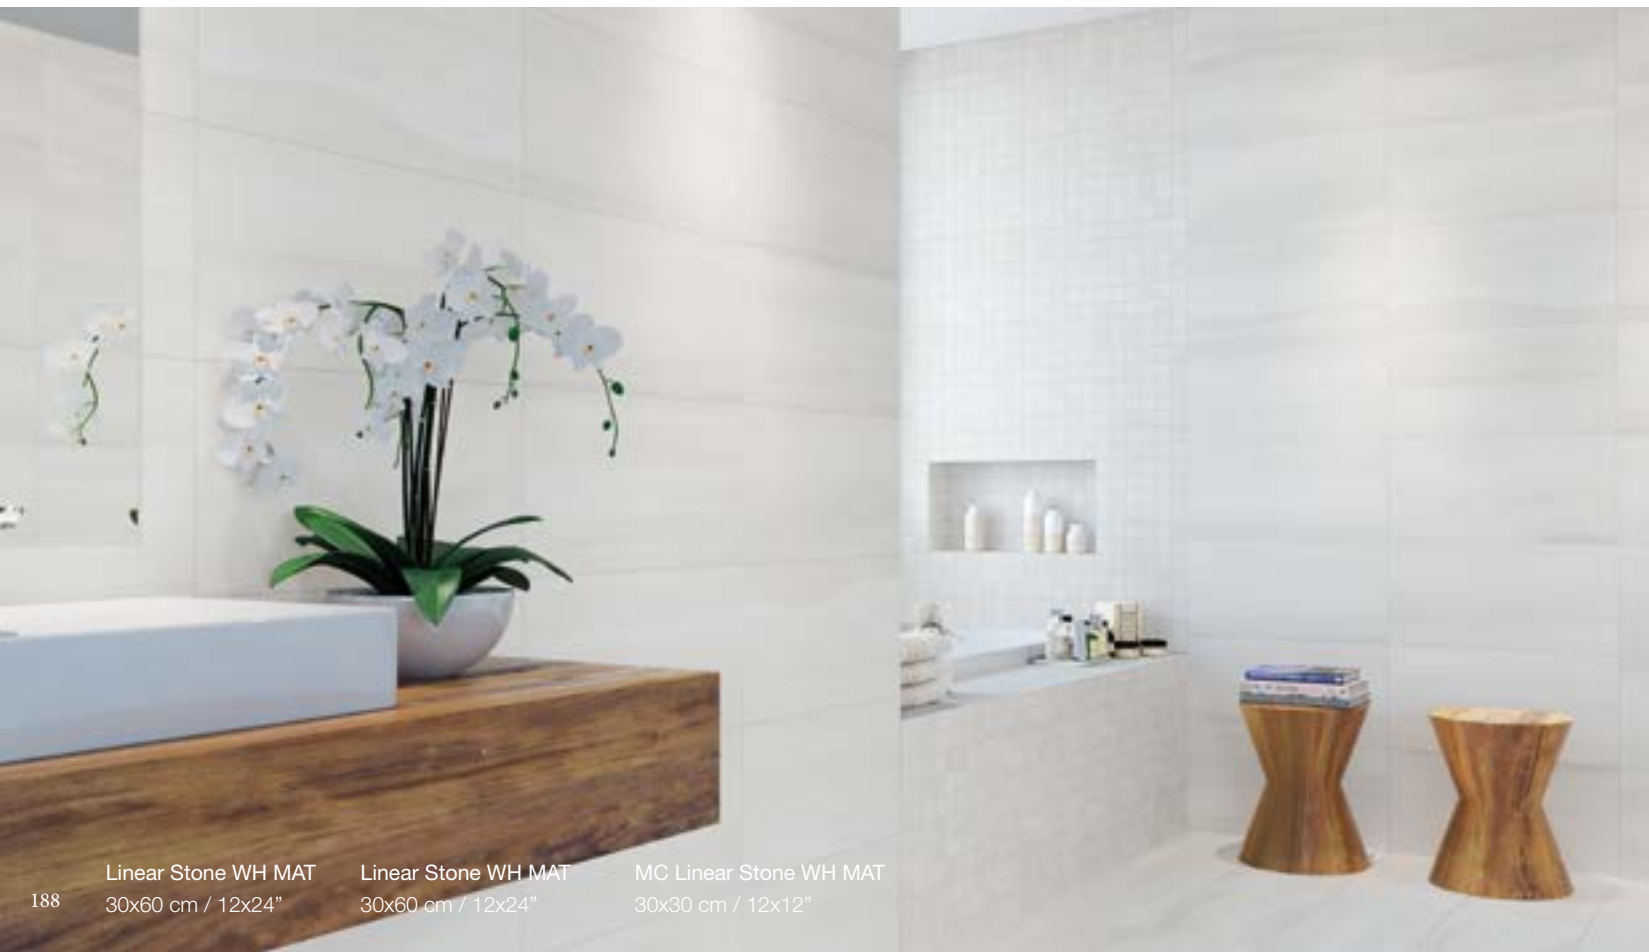

MC Linear Stone BK MAT  
30x30 cm / 12x12"

Linear Stone GR MAT  
30x60 cm / 12x24"

Linear Stone WH MAT  
30x60 cm / 12x24"

Linear Stone WH MAT  
30x60 cm / 12x24"

MC Linear Stone WH MAT  
30x30 cm / 12x12"