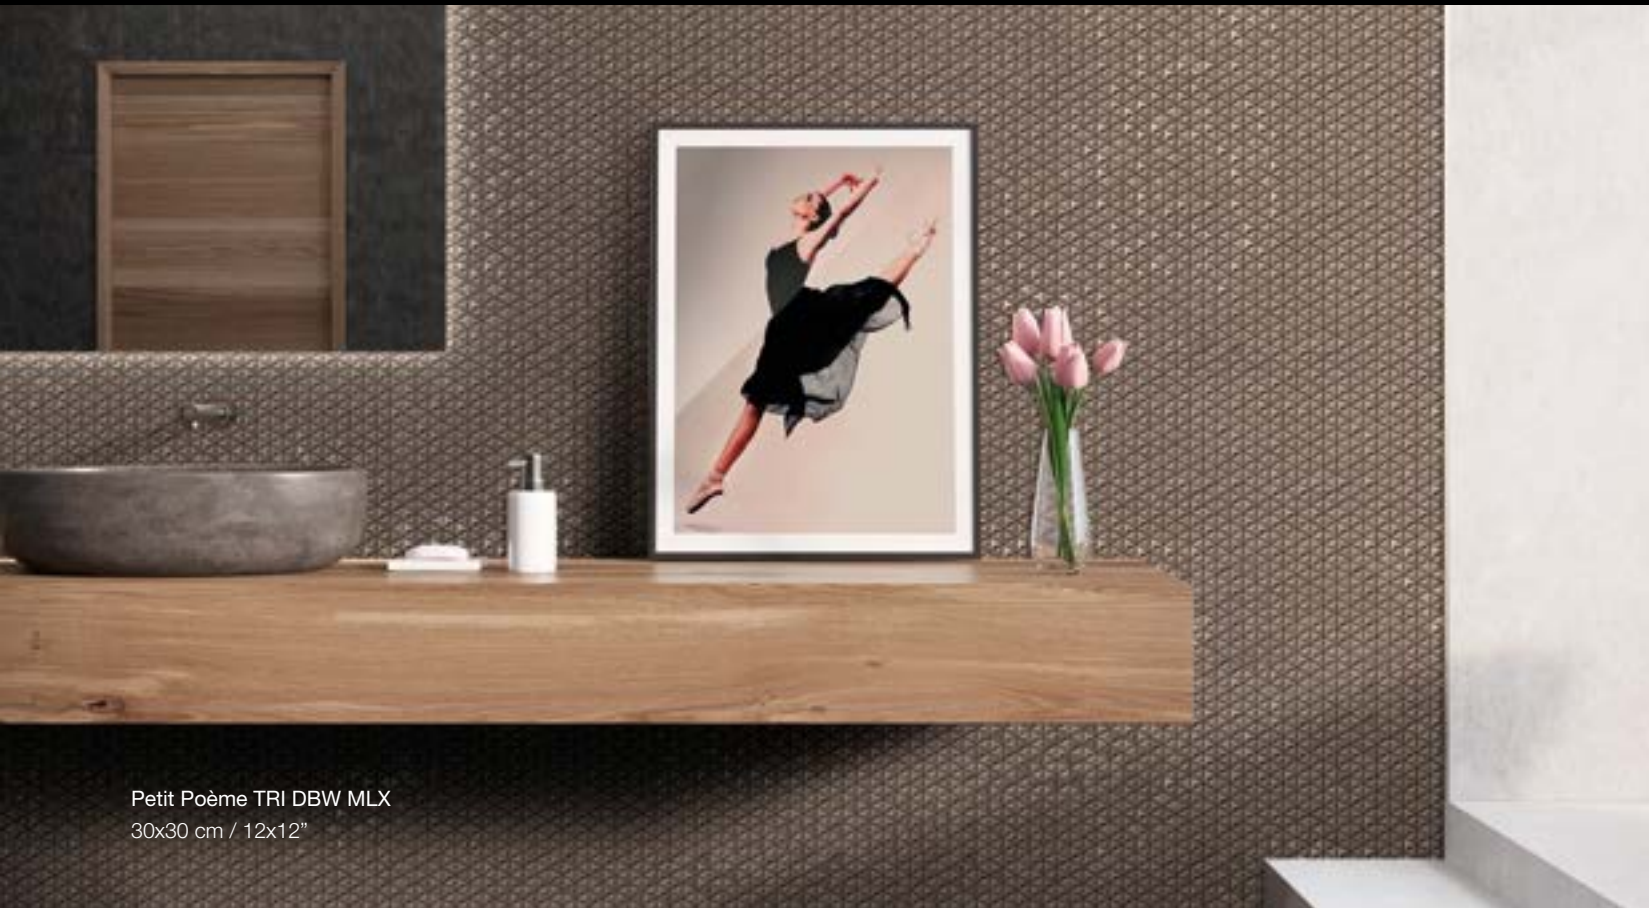

# PETIT POÈME COLLECTION

Glass mosaic | Pastilla de vidrio

Petit Poème TRI DBW MLX  
30x30 cm / 12x12"

Petit Poème Chevron Mattte  
30x30 cm / 12x12"

Colors and sizes  
Colores y tamaños

 MLX BOLD USE 1 V3	 MLX BOLD USE 1 V3	 MATTE BOLD USE 1 V2	 MATTE BOLD USE 1 V2
<b>Petit Poème TRI WH</b> 30x30 cm / 12x12"	<b>Petit Poème TRI SBE</b> 30x30 cm / 12x12"	<b>Petit Poème Chevron WH</b> 30x30 cm / 12x12"	<b>Petit Poème Chevron SBE</b> 30x30 cm / 12x12"
 MLX BOLD USE 1 V3	 MLX BOLD USE 1 V3	 MATTE BOLD USE 1 V2	 MATTE BOLD USE 1 V2
<b>Petit Poème TRI SGR</b> 30x30 cm / 12x12"	<b>Petit Poème TRI BE</b> 30x30 cm / 12x12"	<b>Petit Poème Chevron SGR</b> 30x30 cm / 12x12"	<b>Petit Poème Chevron BE</b> 30x30 cm / 12x12"
 MLX BOLD USE 1 V3	 MLX BOLD USE 1 V3	 MATTE BOLD USE 1 V2	 MATTE BOLD USE 1 V2
<b>Petit Poème TRI DGR</b> 30x30 cm / 12x12"	<b>Petit Poème TRI BW</b> 30x30 cm / 12x12"	<b>Petit Poème Chevron DGR</b> 30x30 cm / 12x12"	<b>Petit Poème Chevron BW</b> 30x30 cm / 12x12"
 MLX BOLD USE 1 V3	 MLX BOLD USE 1 V3	 MATTE BOLD USE 1 V2	 MATTE BOLD USE 1 V2
<b>Petit Poème TRI BK</b> 30x30 cm / 12x12"	<b>Petit Poème TRI DBW</b> 30x30 cm / 12x12"	<b>Petit Poème Chevron BK</b> 30x30 cm / 12x12"	<b>Petit Poème Chevron DBW</b> 30x30 cm / 12x12"