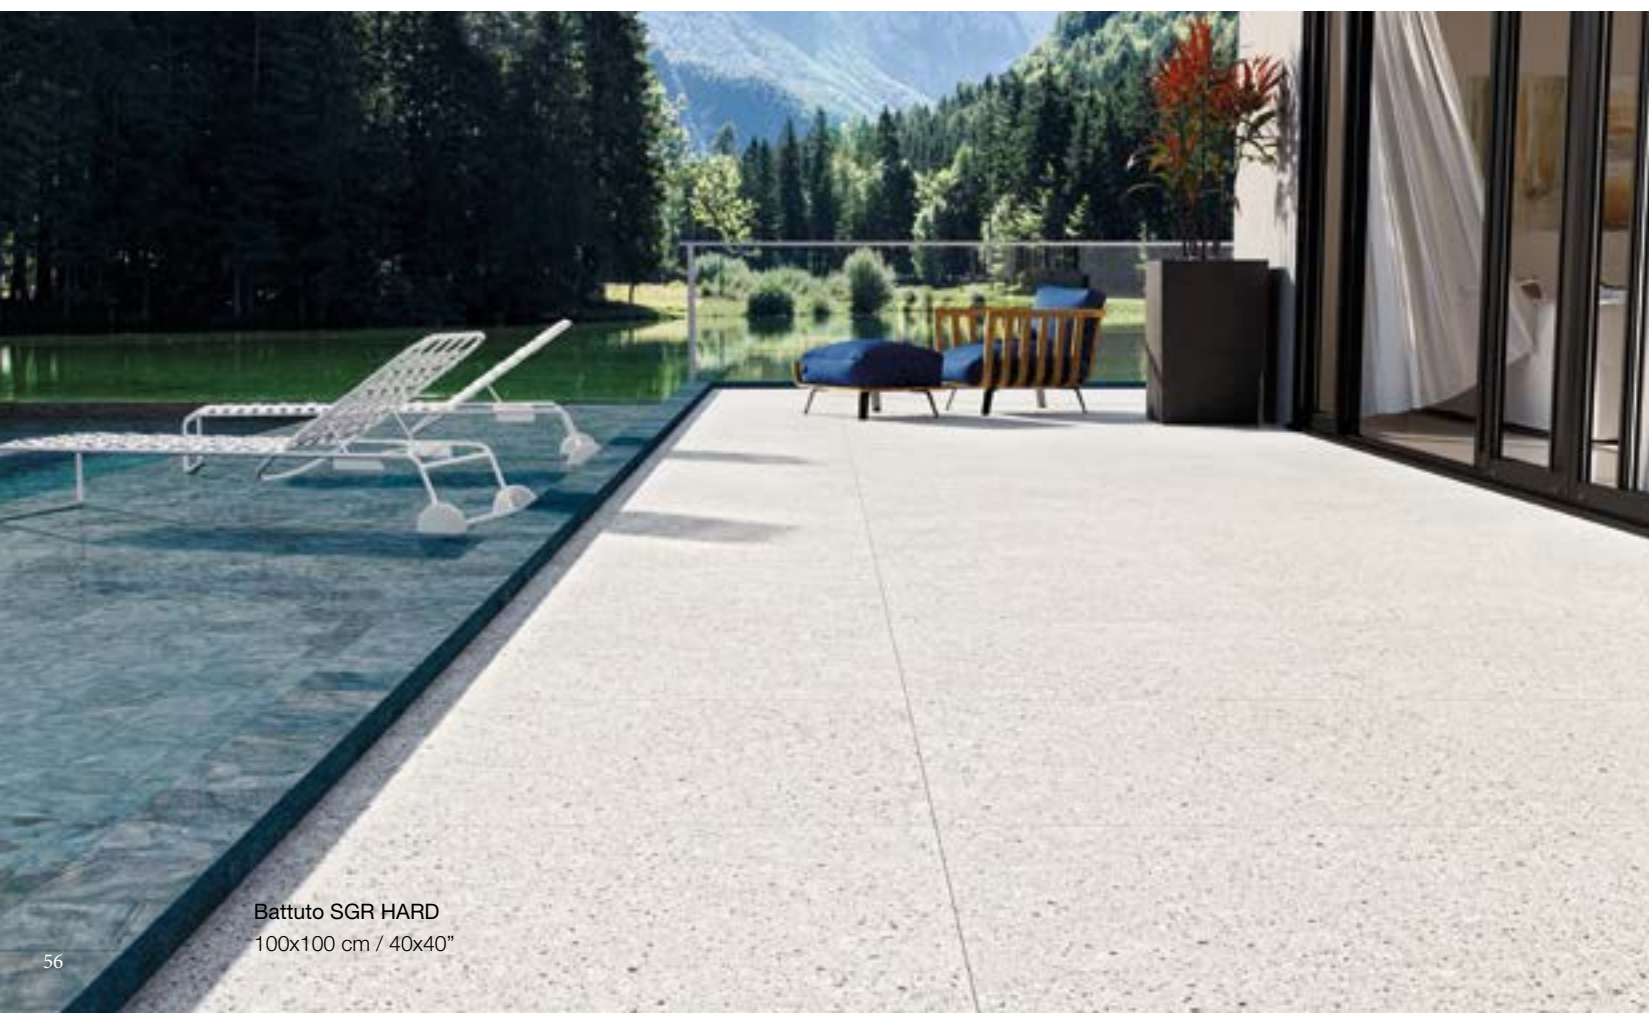

## COLLECTION

Porcelain tile | Porcelanato

*The venetian classic, in contemporary colors.*

*El clásico veneciano, en colores contemporáneos.*

Battuto GR POL  
100x100 cm / 40x40"

Battuto DECOR KIT  
20x20 cm / 8x8"