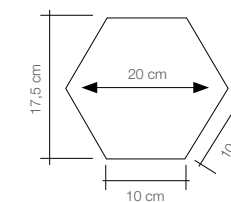

NAT BOLD
USO 5
V2

Lux - Glossy | Brillante
Matte
NAT - Natural | Natural
BOLD - Non rectified | No rectificado

Wall tile | Pared
USE 1 V2

Porcelain tile | Porcelanato
USE 5 V2