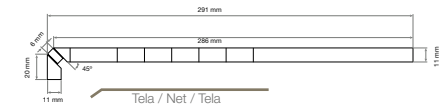

### Sizes | Tamaños

Sílex WH  
60x60 cm / 24x24"

HARD RET  
HARD BOLD  
USO 6  
V2

GDN Sílex WH  
30x60 cm / 12x24"

HARD RET  
USO 6  
V2