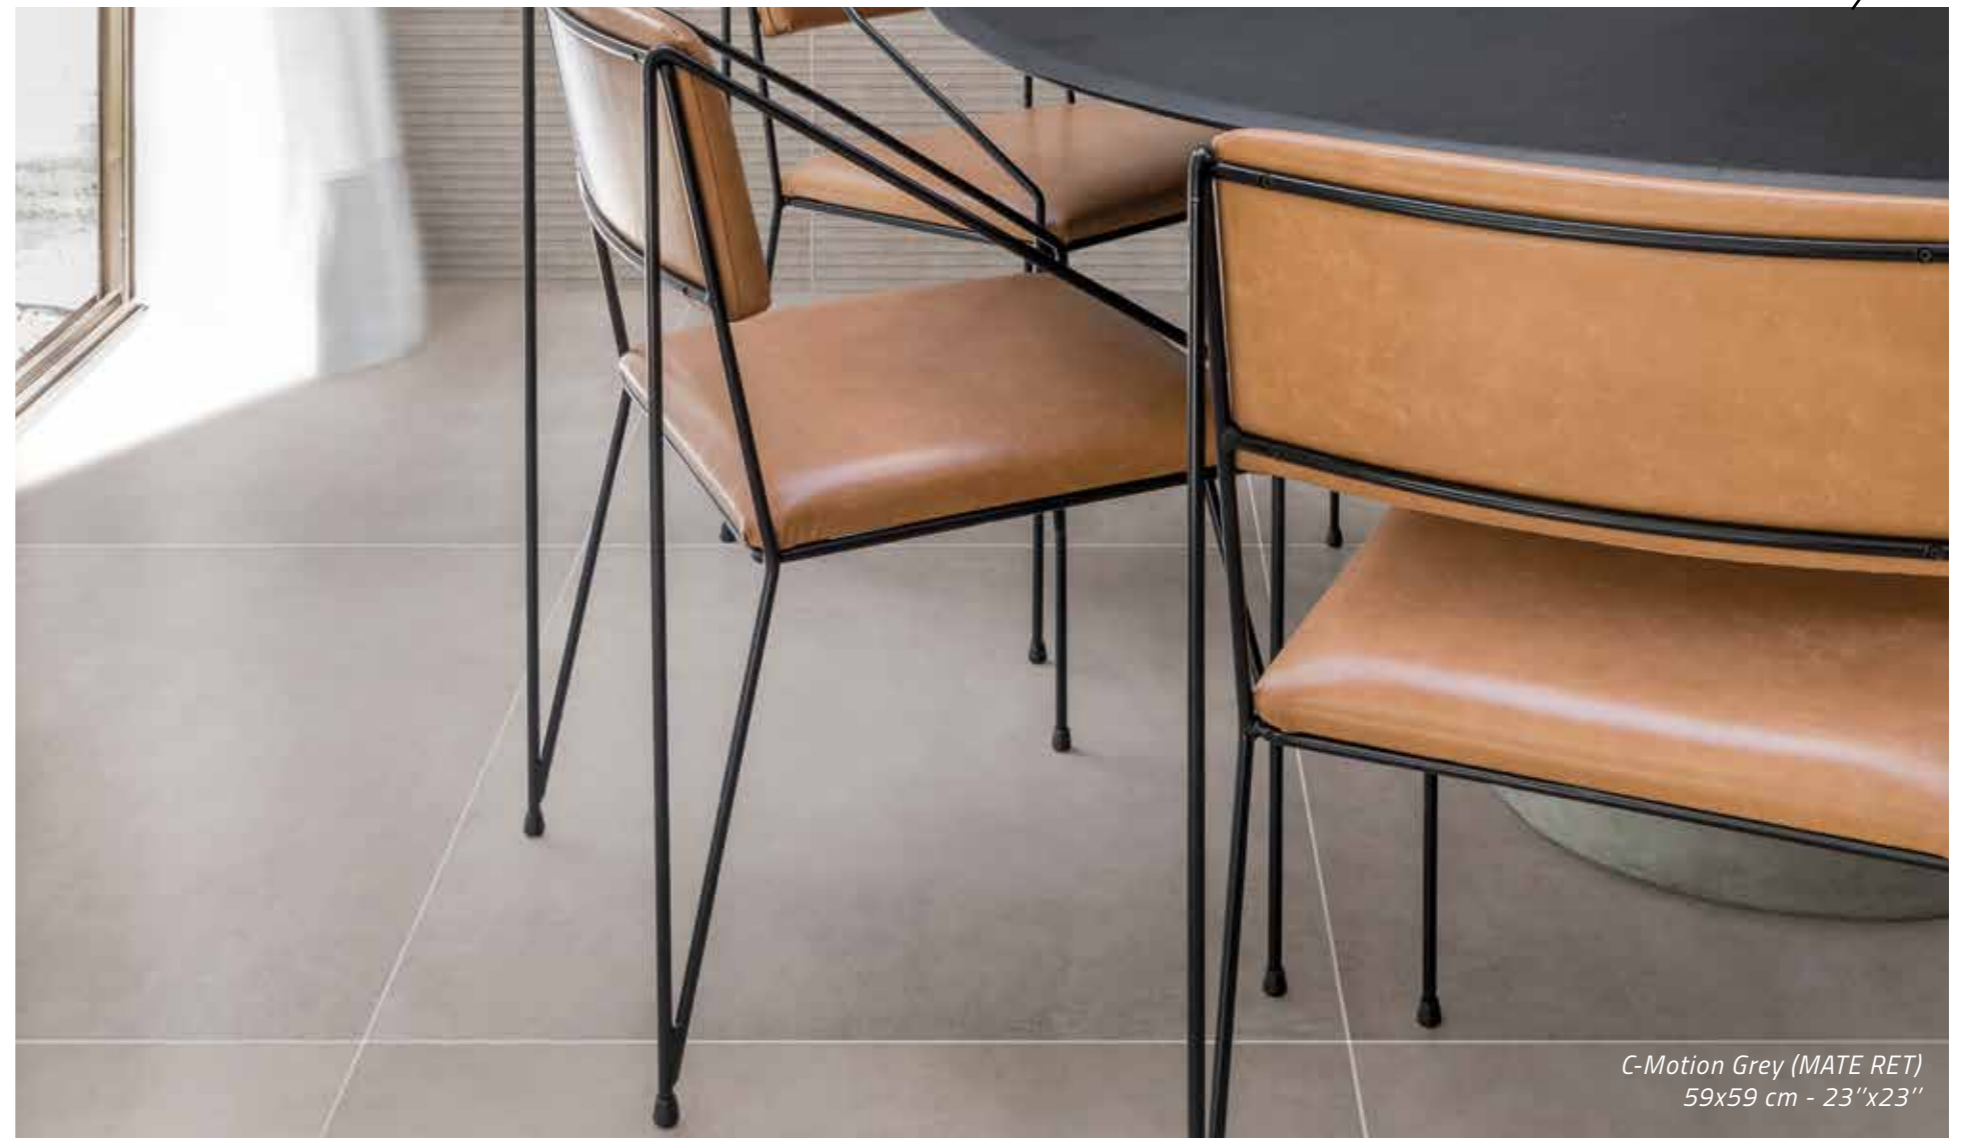

C-Motion Grey (MATE RET)
59x59 cm - 23"x23"