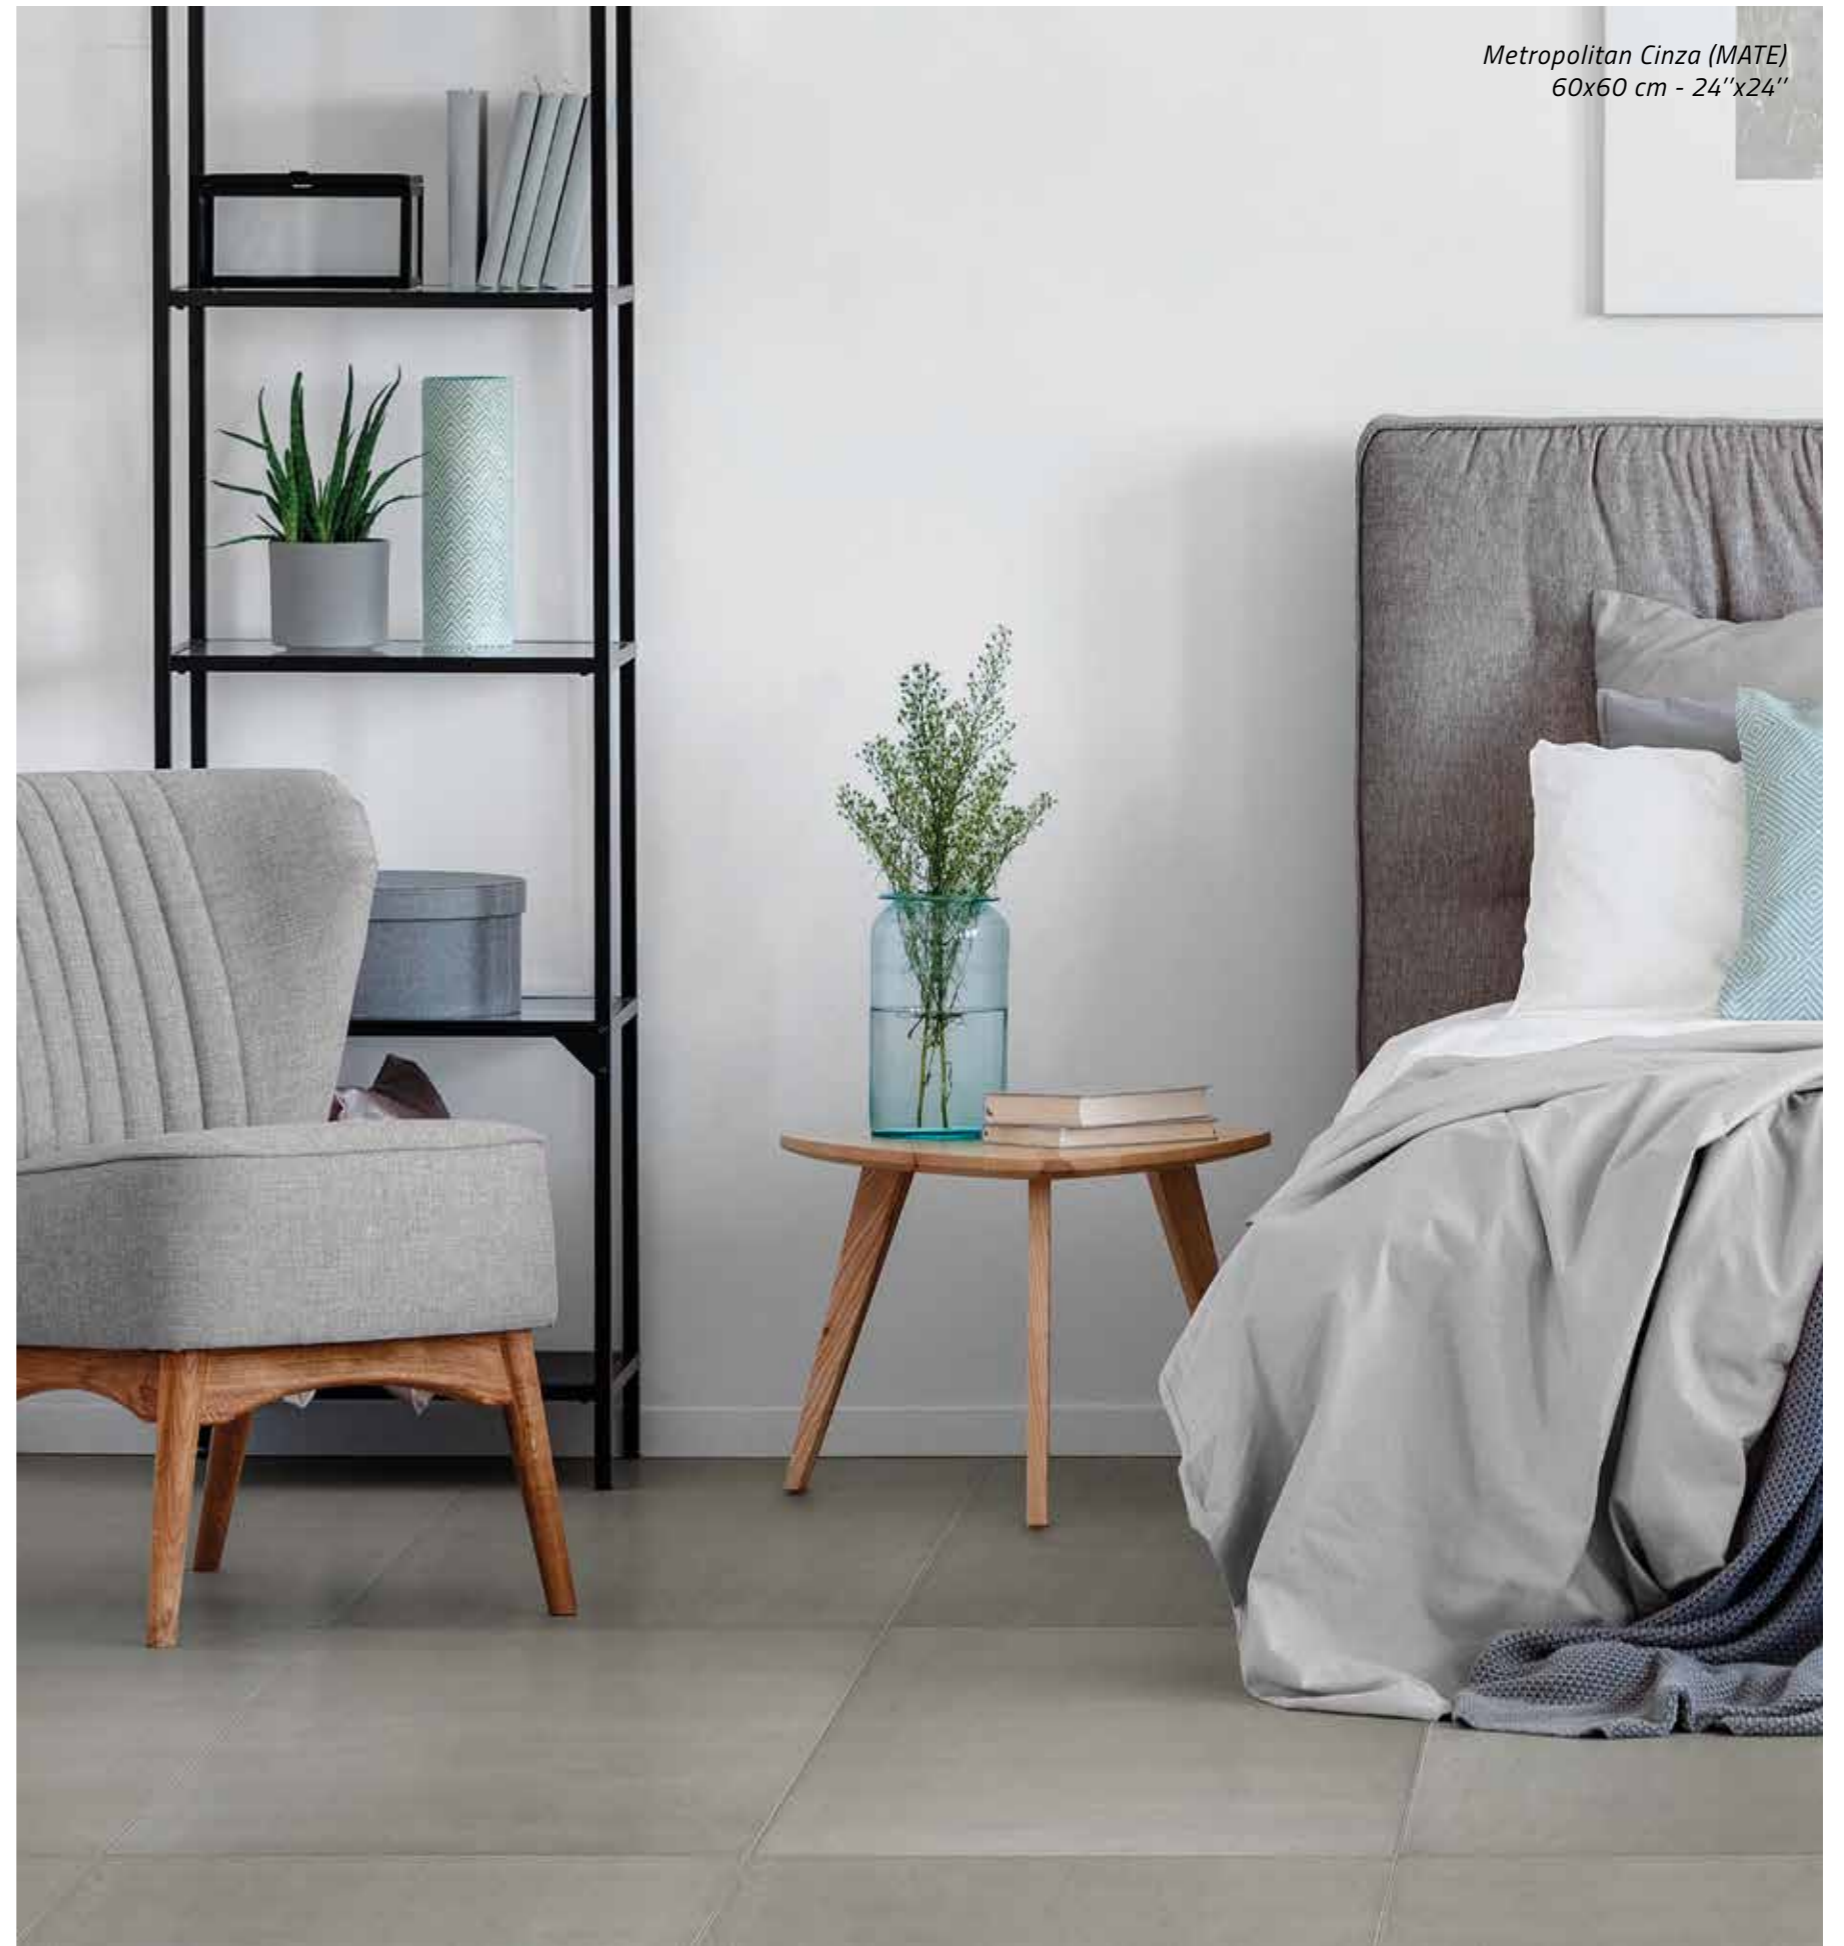

Superficie que reproduce el cemento quemado en tonos urbanos.

Metropolitan Cinza | V2

60x60 cm - 24"x24" MATE ■ CL, RE, RI 40743

Metropolitan Cinza (MATE)
60x60 cm - 24"x24"

BELLINI

Inspirada no Terrazzo Veneziano, que é uma composição de fragmentos de mármore em uma mistura de cimento e cal, atualmente chamada de granilite, Bellini revive esse material e surpreende em uma versão brilhante em black.