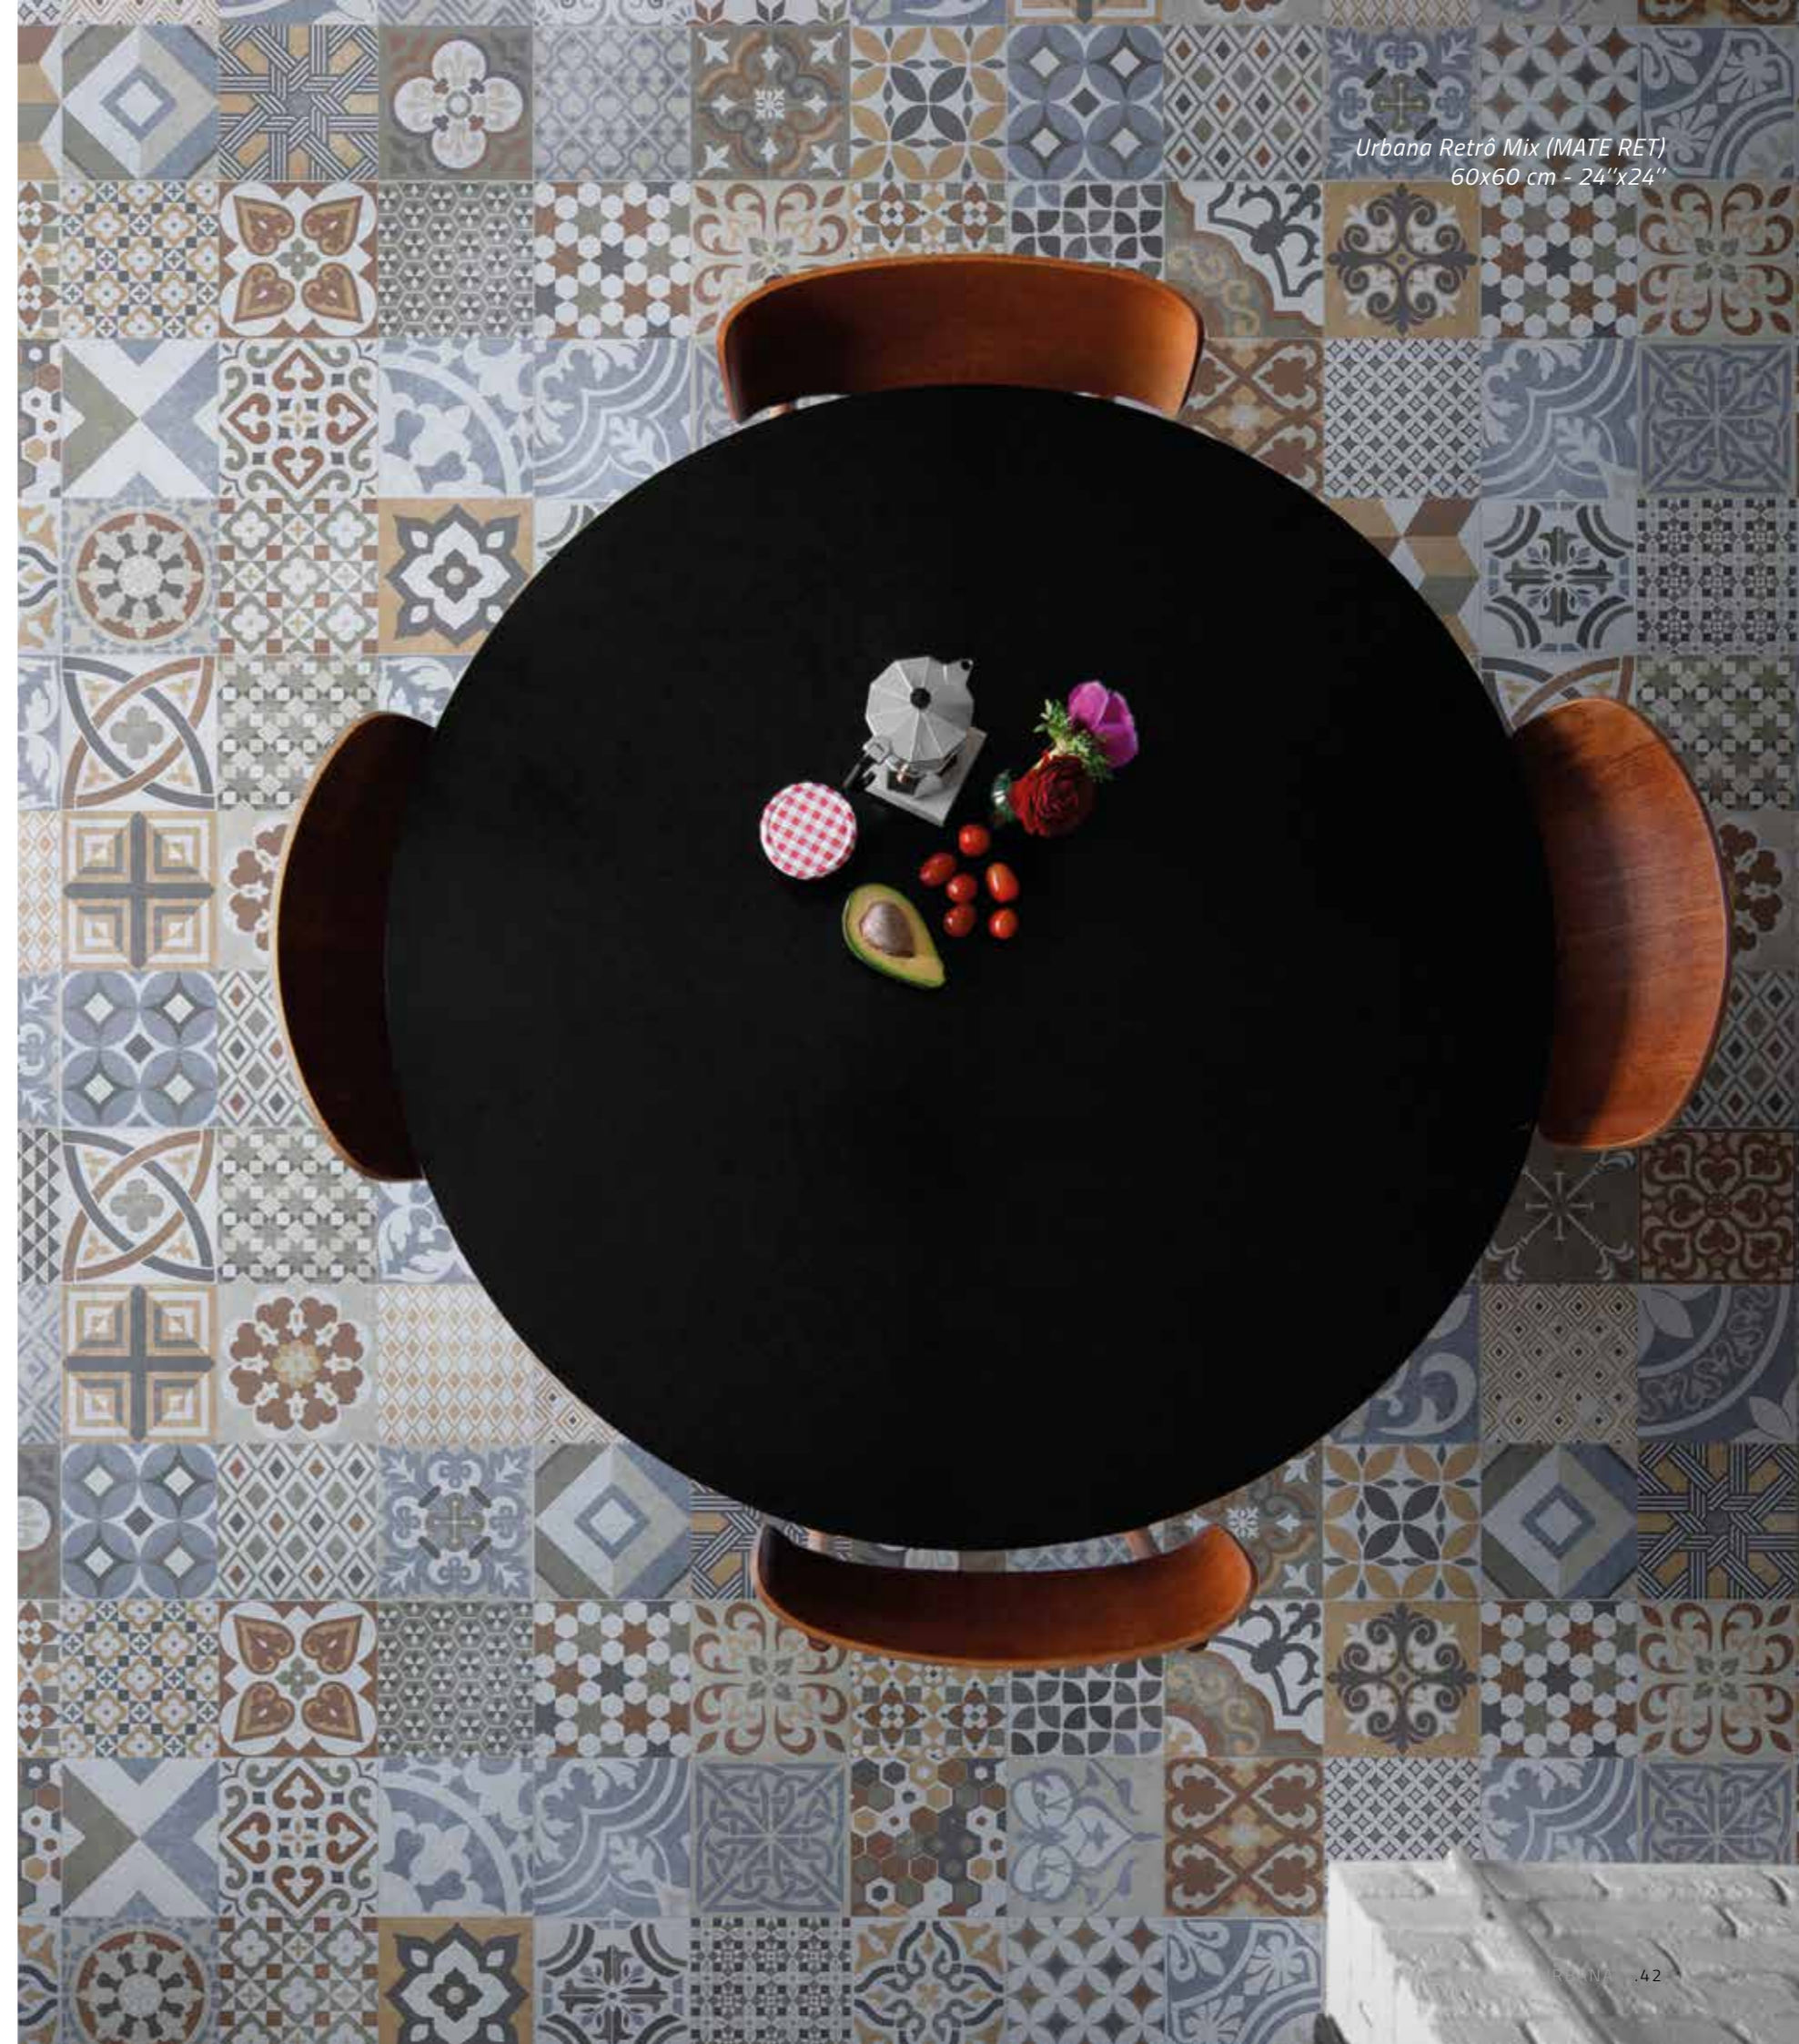

Urbana Retrô Mix (MATE RET)
60x60 cm - 24"x24"