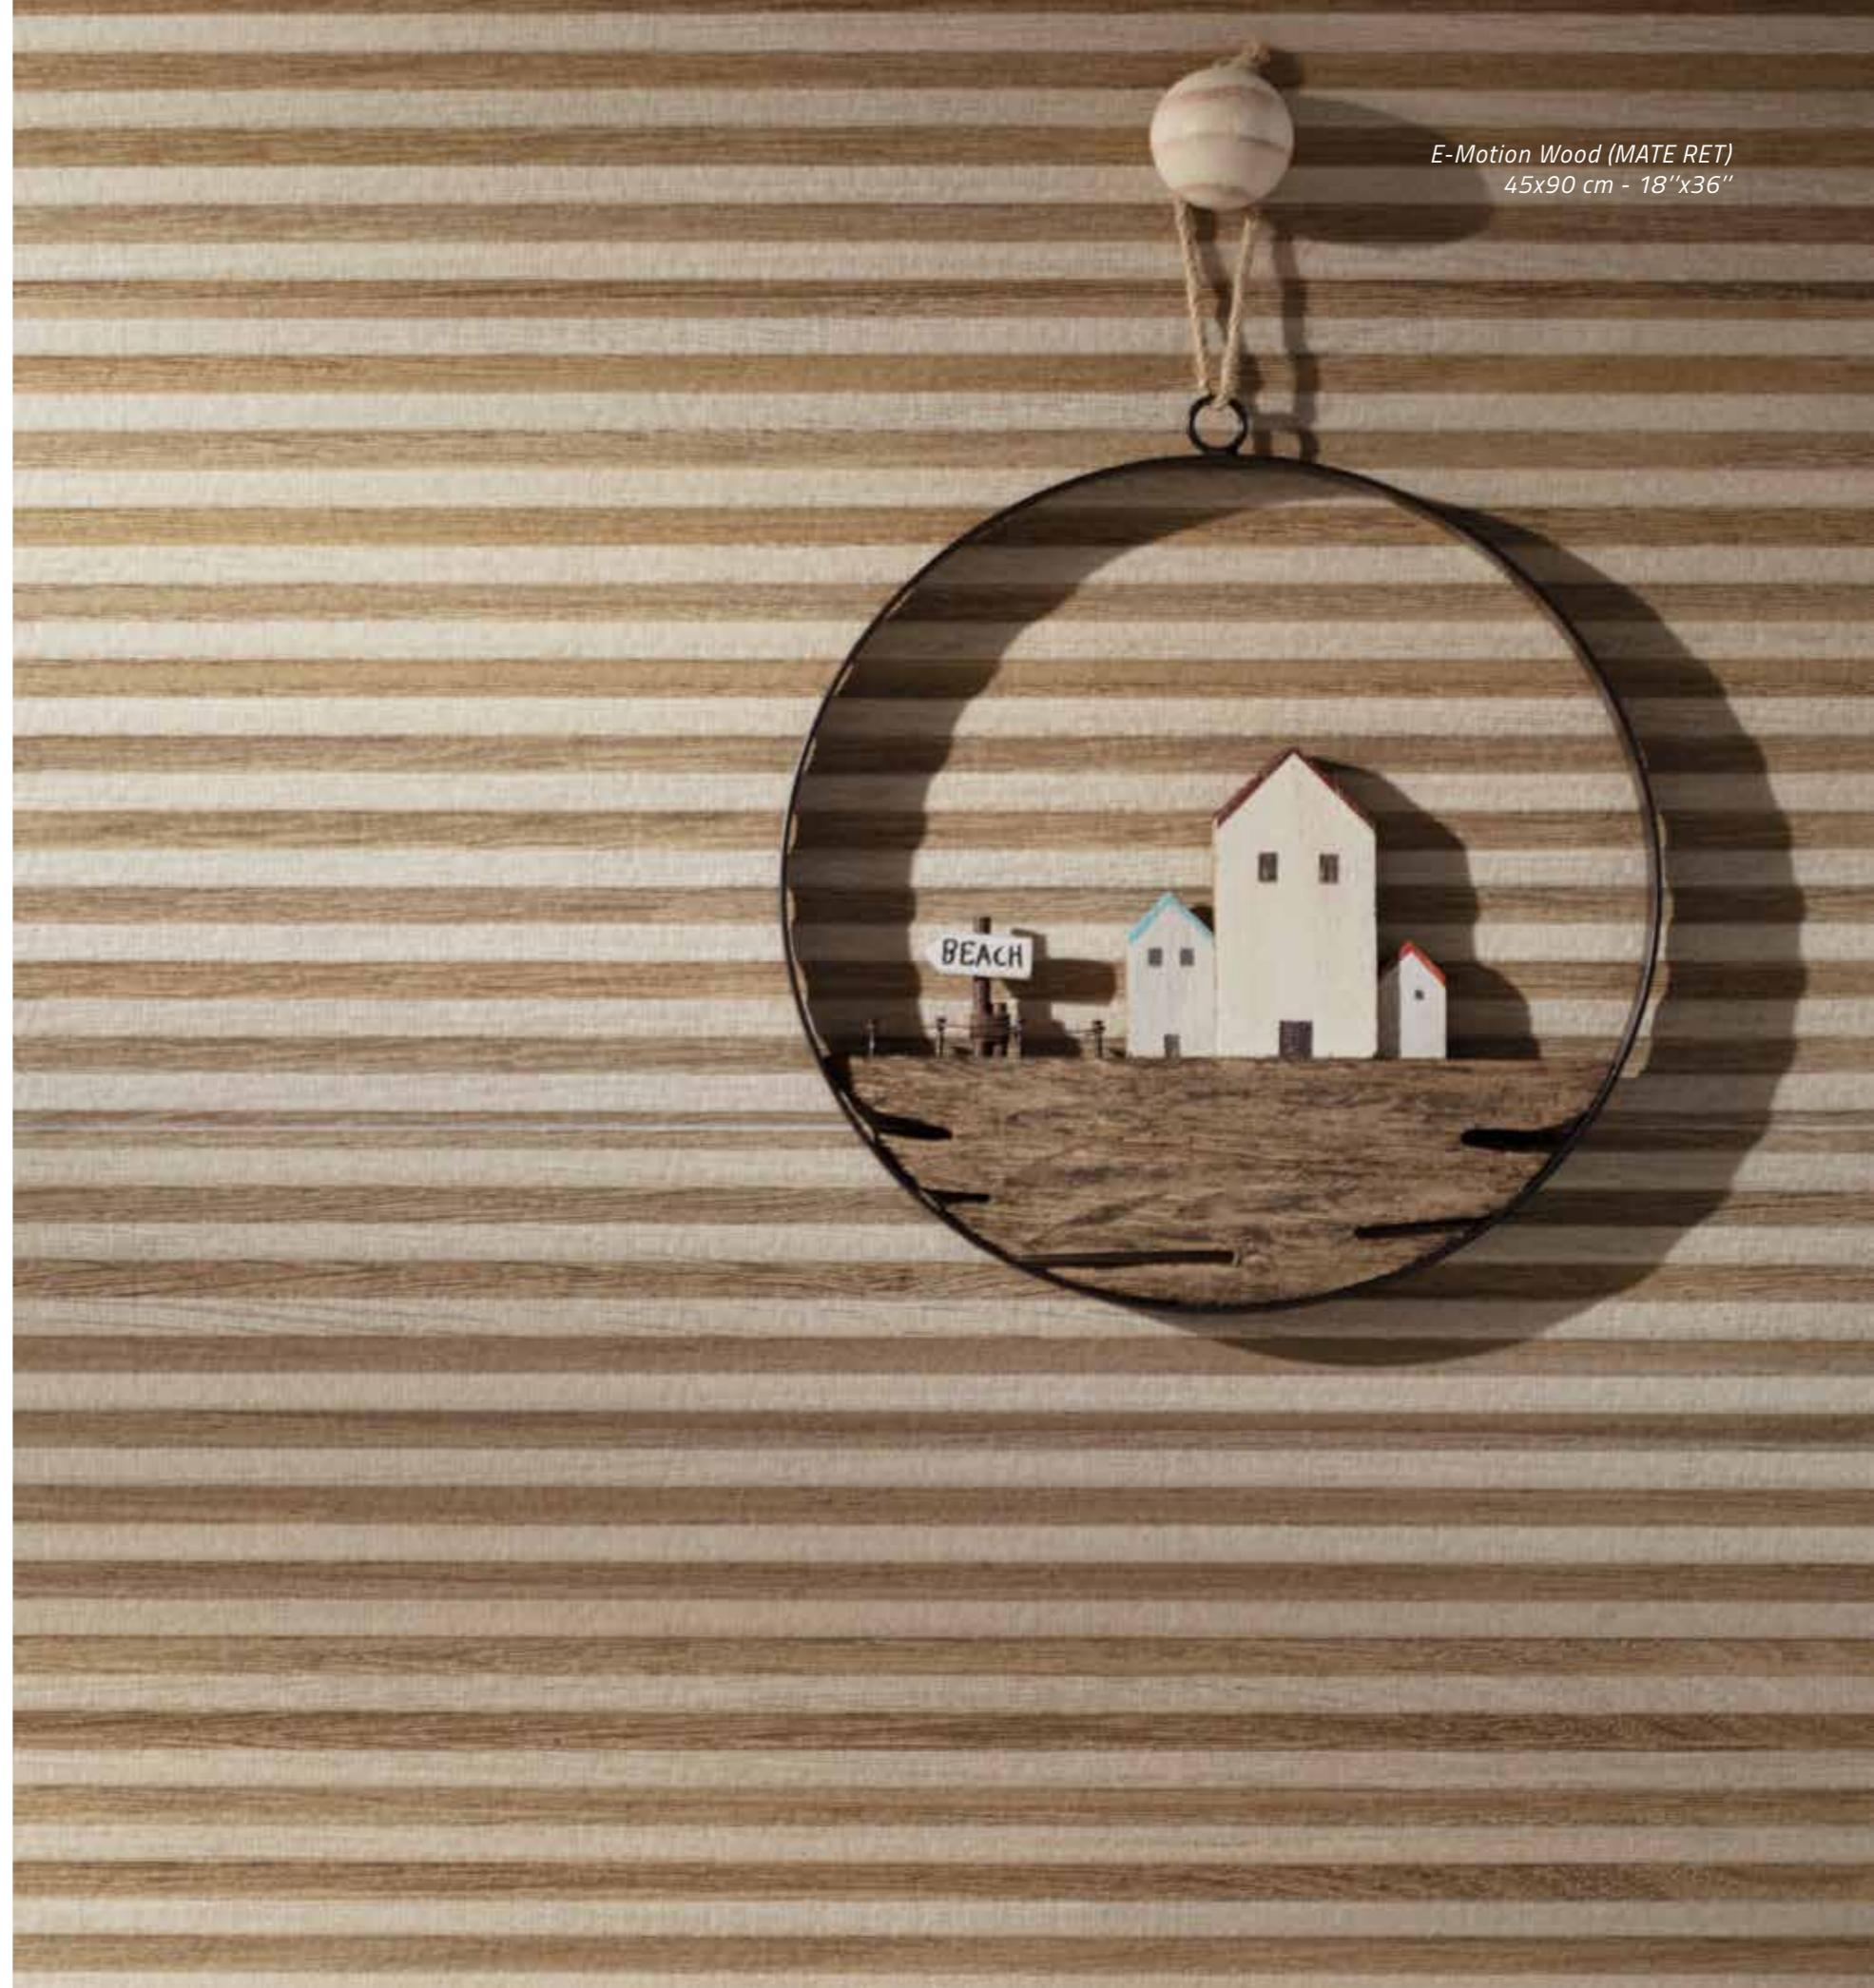

E-Motion Wood (MATE RET)
45x90 cm - 18"x36"

E-motion Wood

A superfície amadeirada ganha personalidade ao ser interpretada em formato 45x90 e um relevo ripado, opção versátil para todos os ambientes da casa.