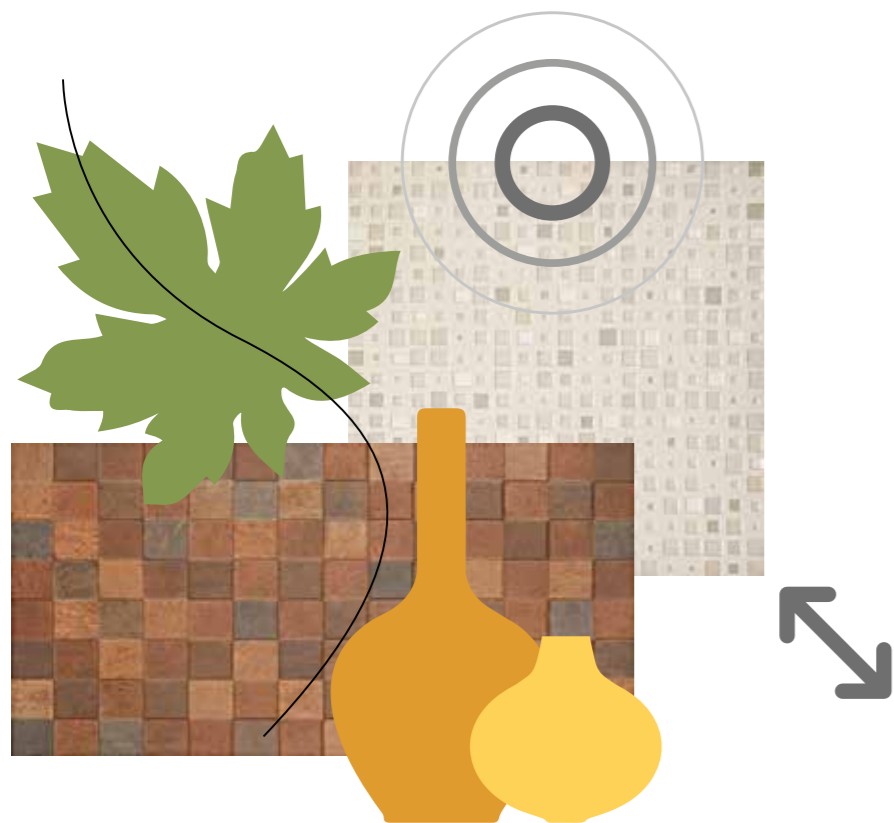

Uno de los objetos más luminosos del universo, casi una galaxia, los cuásares son como que una alfombra de estrellas a los ojos de un observador distante. Esta estética de puntos de luz, con diferentes colores, inmersos en el universo es la inspiración para esta cerámica que será la protagonista en todos los ambientes. Una versión artística de terrazzos venecianos, en formato 80x80, creada para brillar en pisos y paredes.

Quasar Sol | V3

80x80 cm - 32"x32" POL | RET ■ CL, RE, RI

41105

Quasar Sol (POL RET)
80x80 cm - 32"x32"

LAZER

Pedra Ferro

A pedra ferro possui origem vulcânica e surpreende pela variação de tonalidade causada pelo processo de oxidação. Diferentes tons de marrom e preto, passando pelo aspecto de ferrugem, expõem a beleza do material, reproduzido em um relevo que amplia a percepção dos detalhes.

The ironstone has a volcanic origin and surprises due to the tone variation caused by the oxidation process. Different shades of brown and black, going through the rust aspect, exhibit the beauty of the material, reproduced in a relief that expands the perception of details.