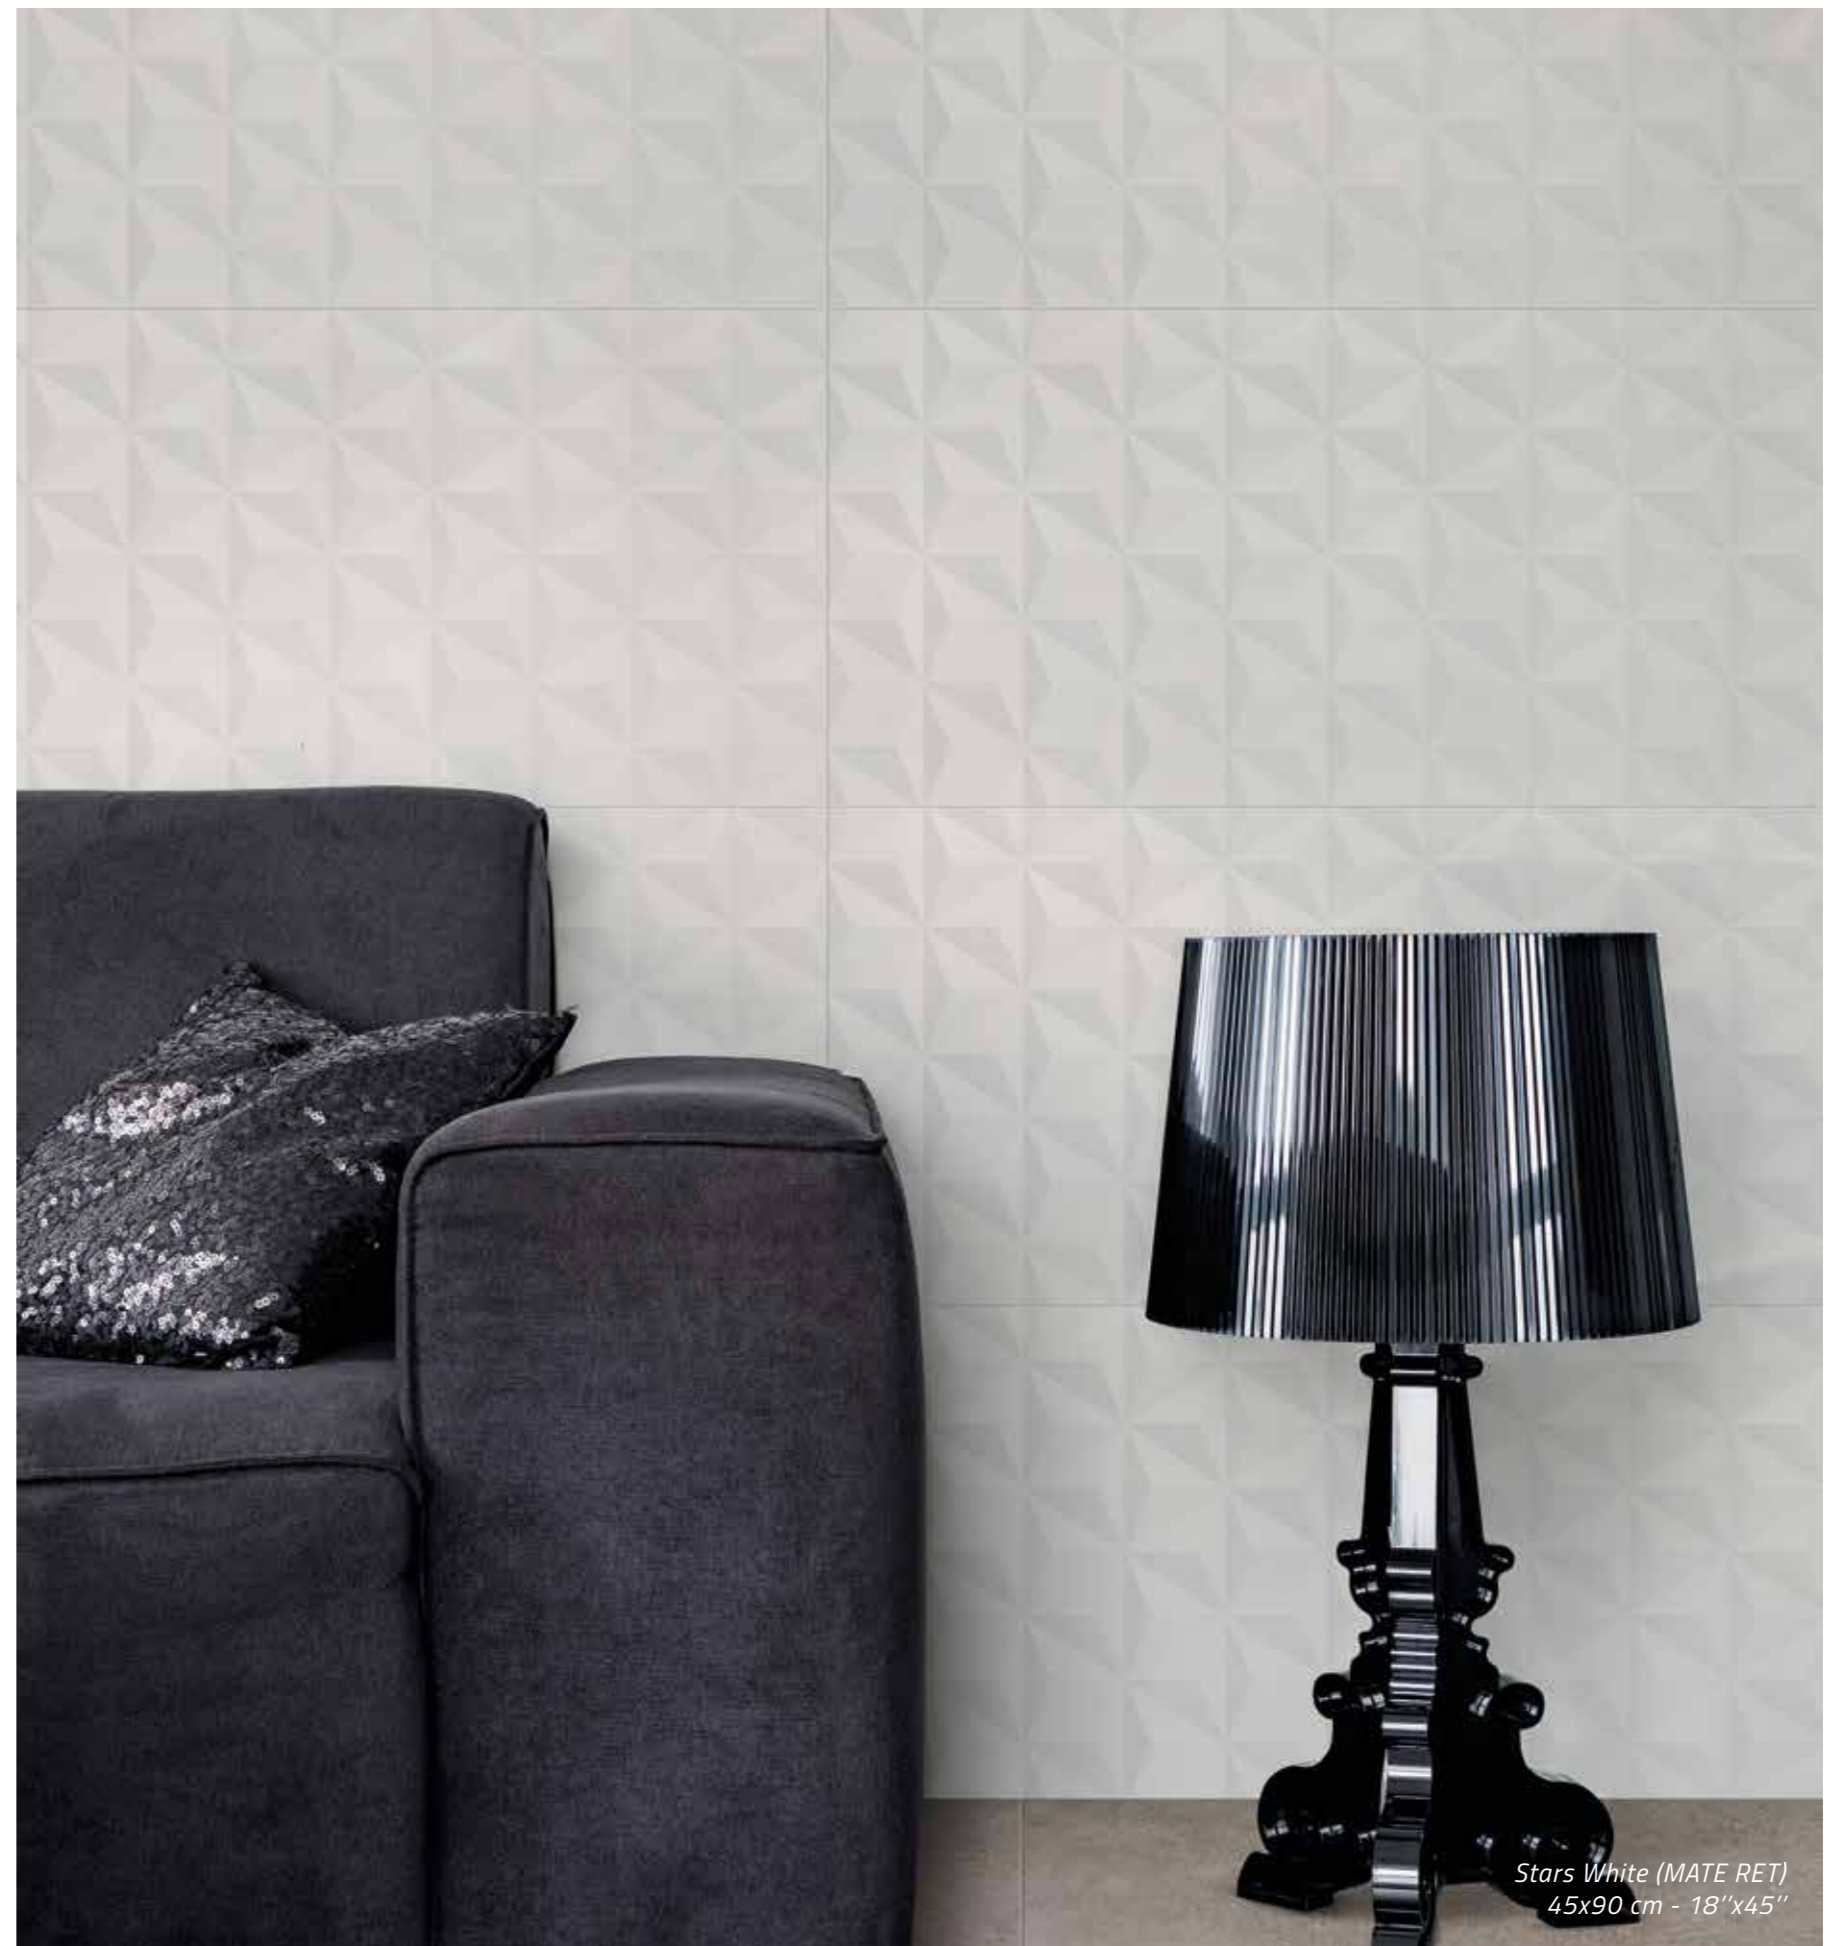

DECORA BRANCO

O Branco está na moda! Brincar com as nuances e texturas dessa cor cria uma atmosfera moderna e aconchegante na decoração. Decora Branco interpreta em mosaicos essa tendência para uso no quarto, na sala, na cozinha, no banheiro, enfim, na casa toda!

White is fashionable! Playing with the nuances and textures of this color creates a modern and cozy atmosphere in the décor. Decora Branco interprets this trend in mosaics for use in the bedroom, living room, kitchen, bathroom, in the whole house!

¡El Blanco está de moda! Jugar con las tonalidades y texturas de ese color crea una atmósfera moderna y acogedora en la decoración. Decora Branco interpreta en mosaicos esa tendencia para uso en la habitación, en la sala, en la cocina, en el baño, en fin, ¡en toda la casa!

Stars White (MATE RET)
45x90 cm - 18"x45"