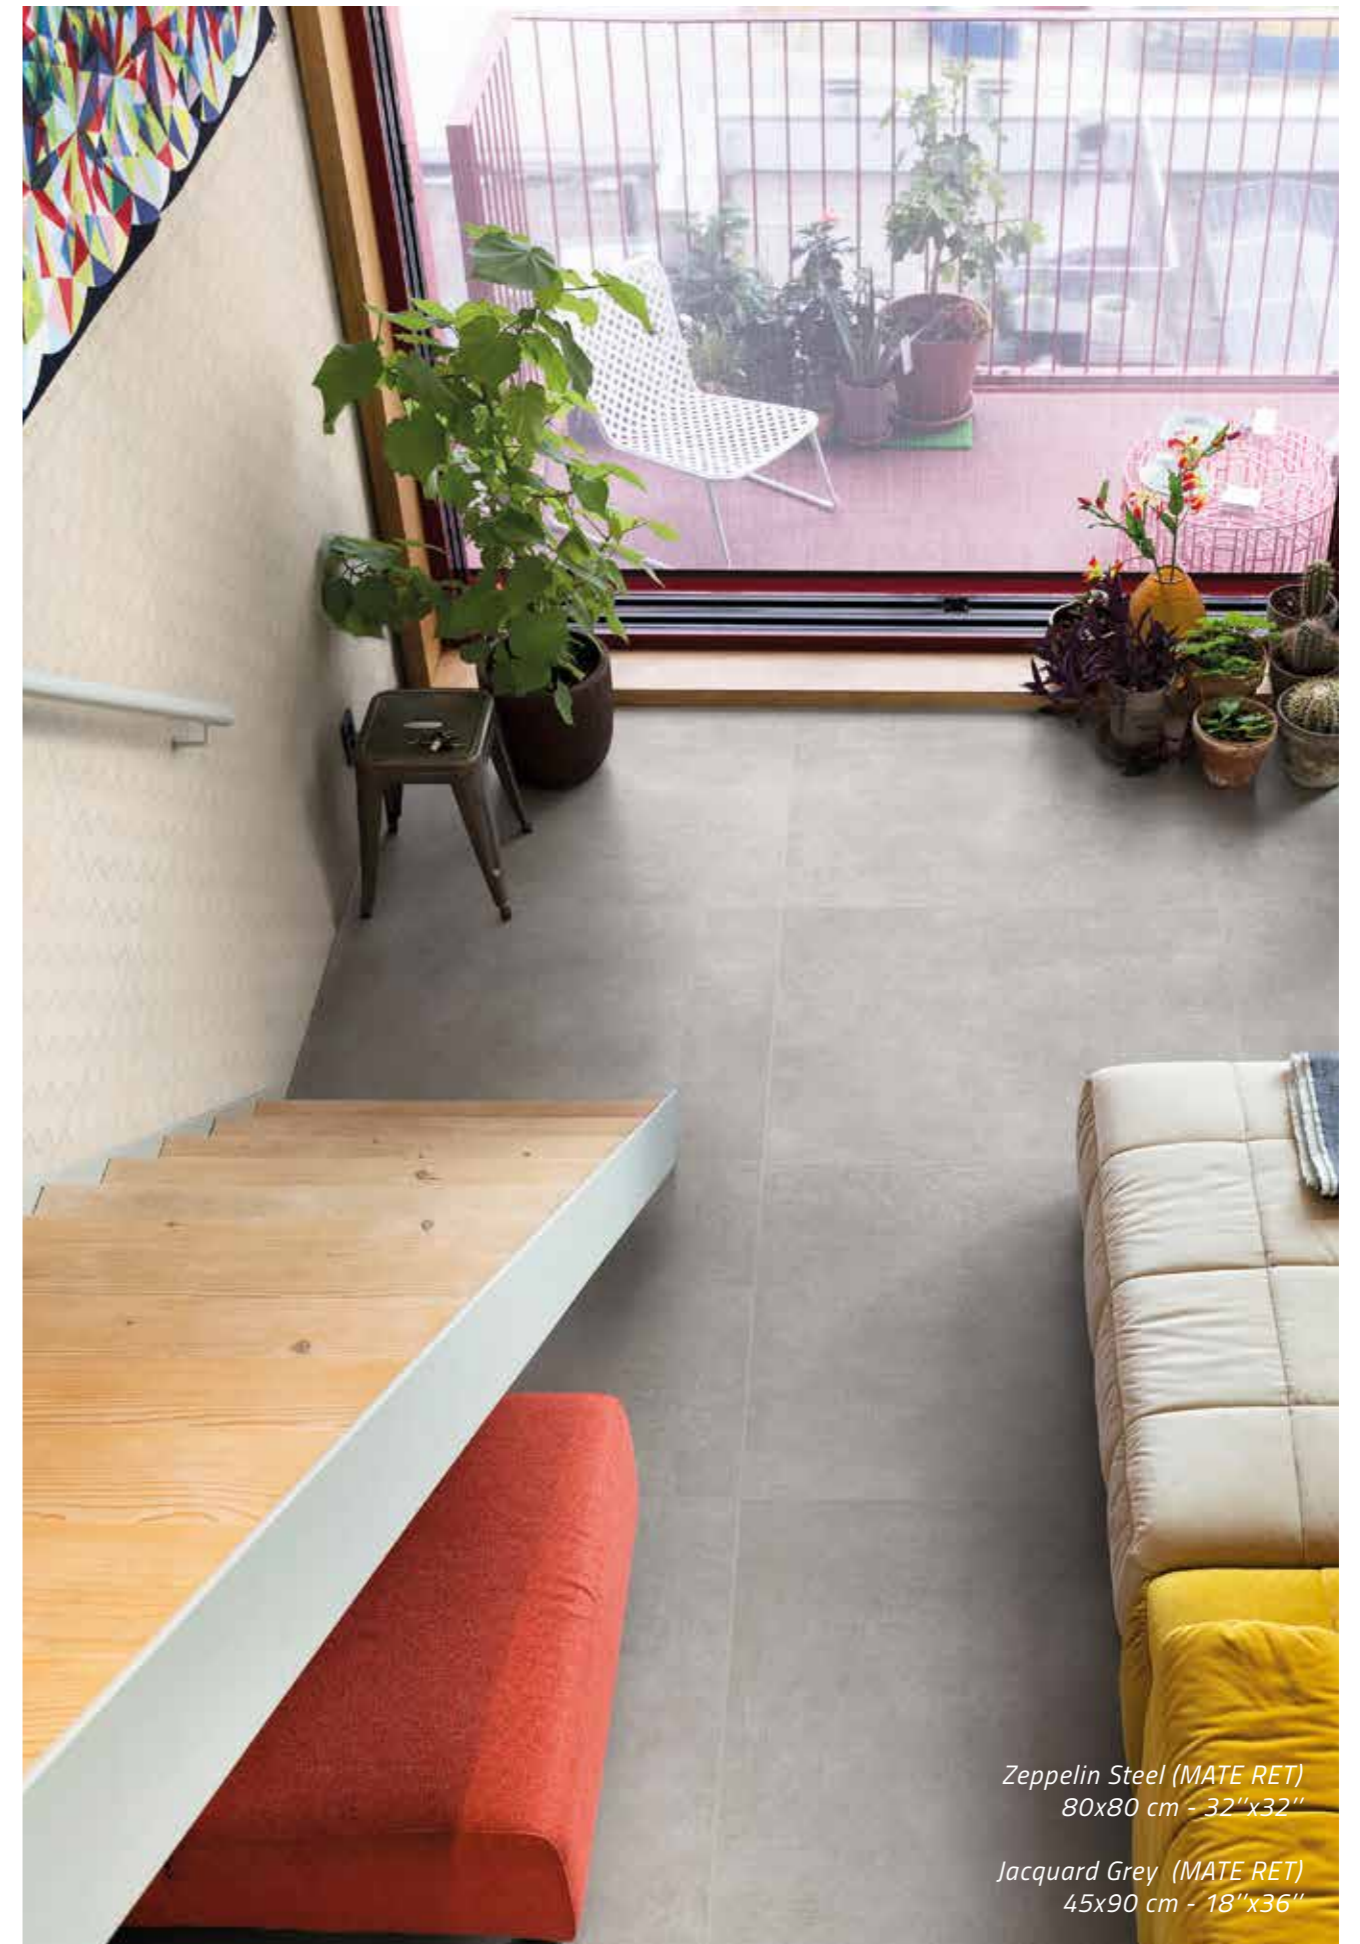

*Zeppelin Steel (MATE RET)
80x80 cm - 32"x32"*

*Jacquard Grey (MATE RET)
45x90 cm - 18"x36"*