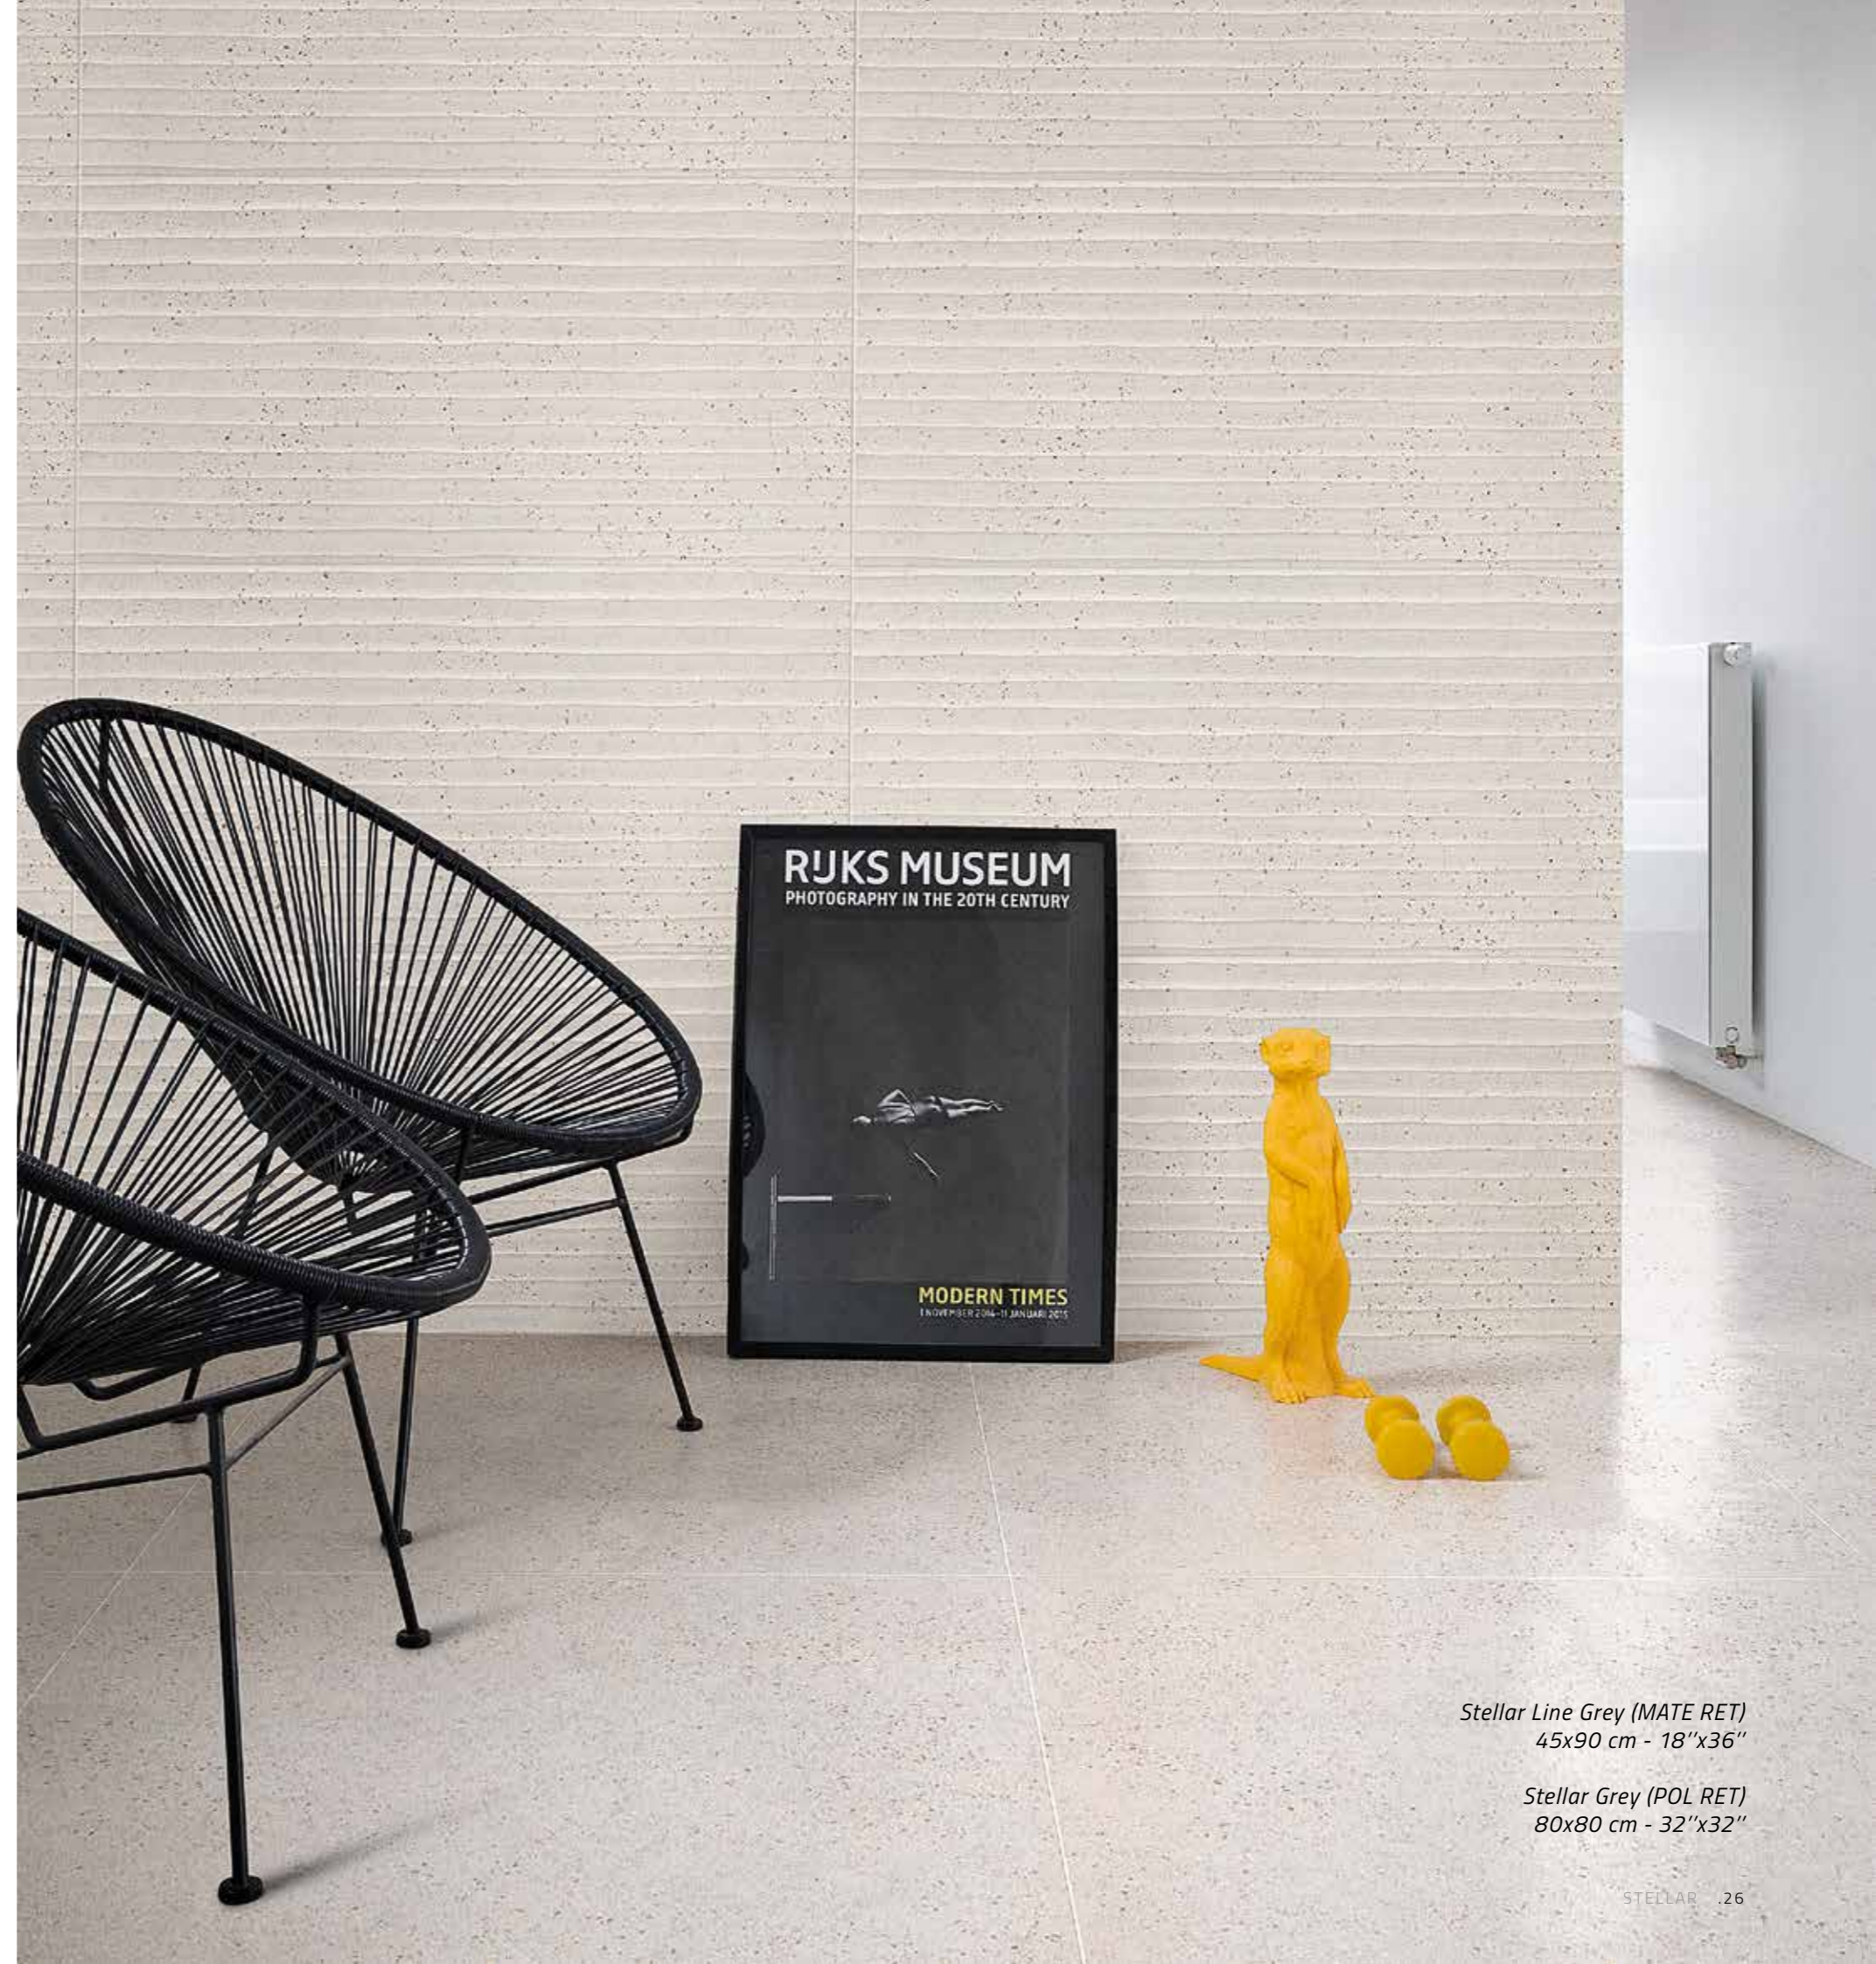

Stellar Line Grey (MATE RET)
45x90 cm - 18"x36"

Stellar Grey (POL RET)
80x80 cm - 32"x32"