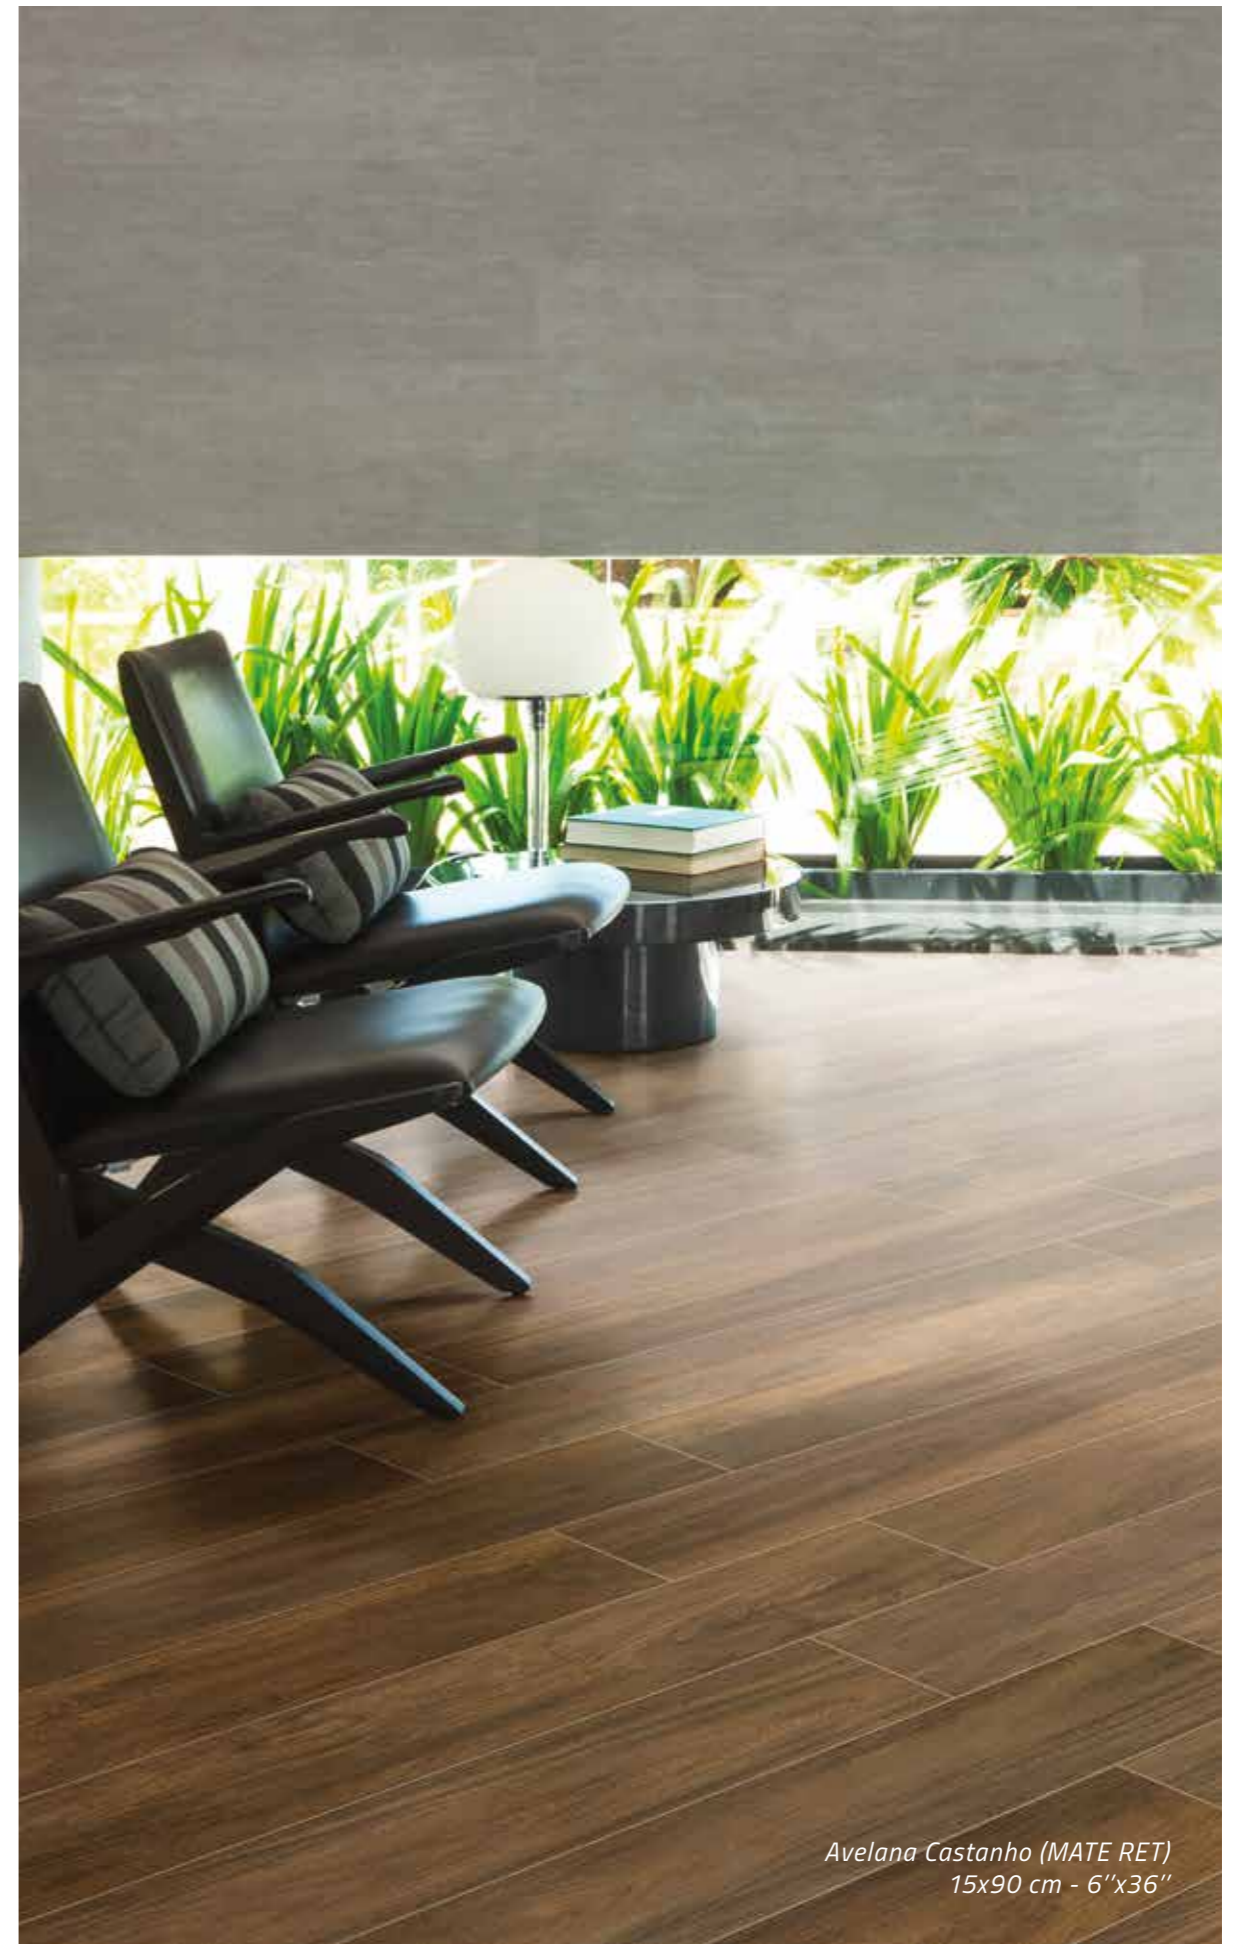

*Avelana Castanho (MATE RET)
15x90 cm - 6"x36"*