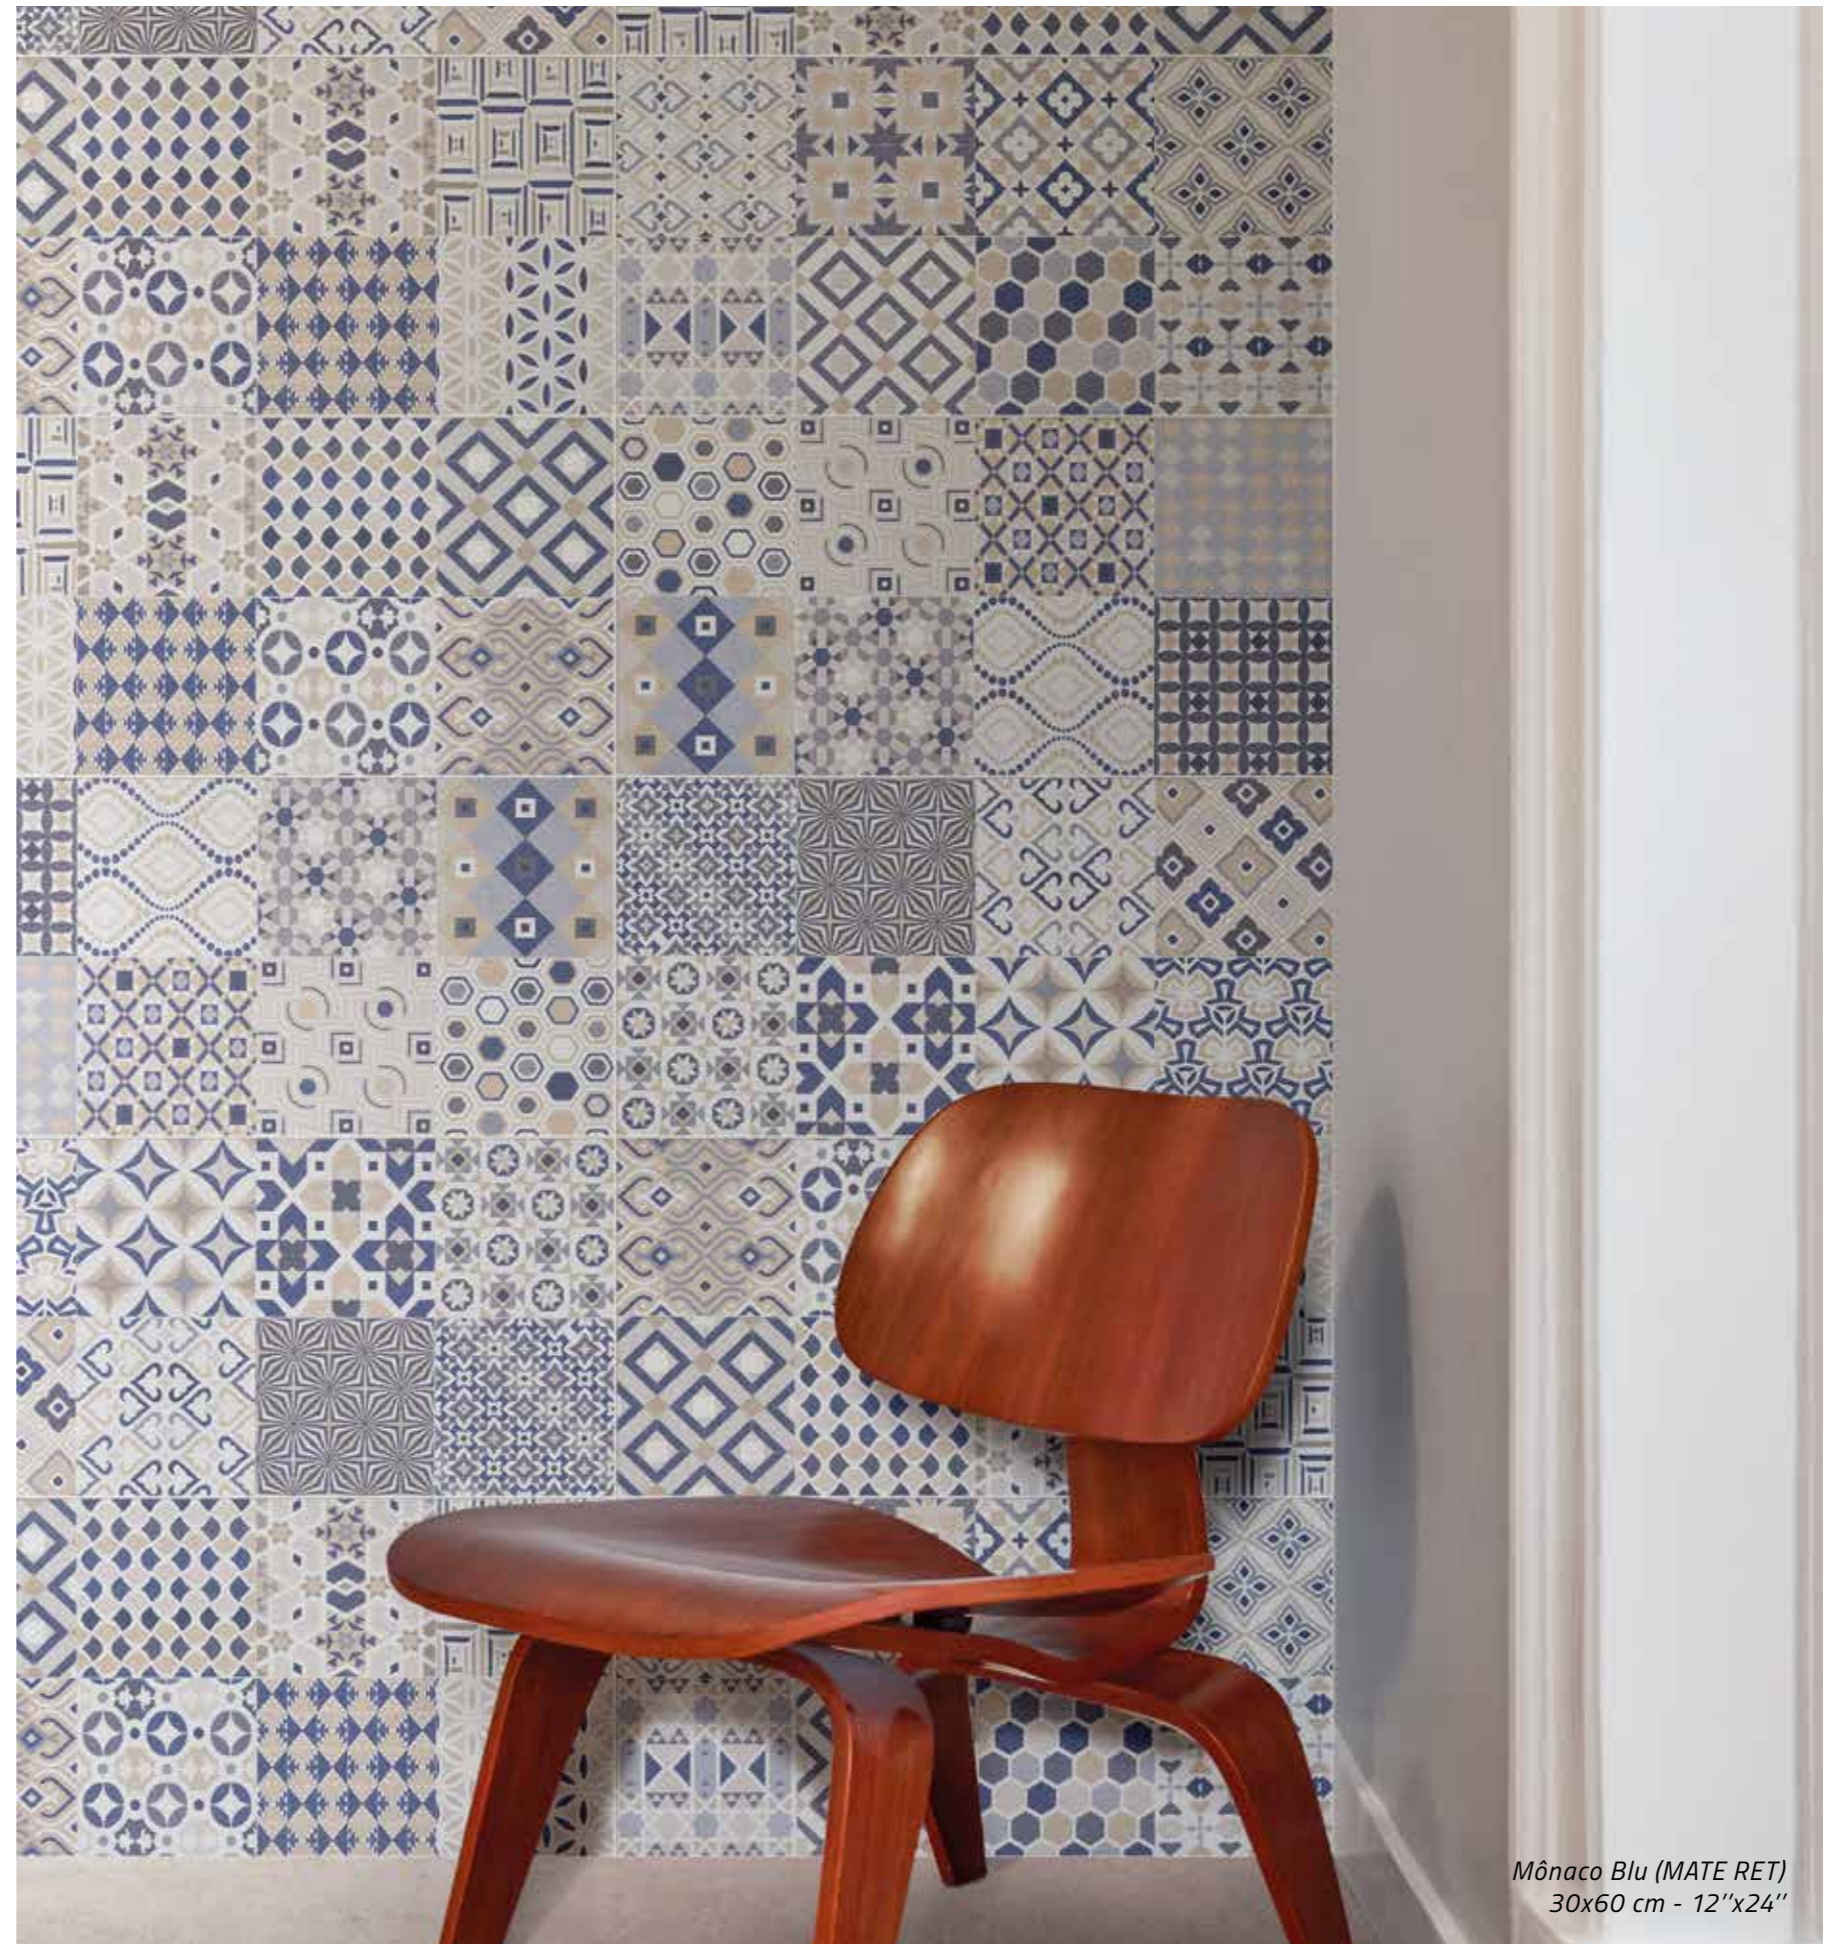

MÔNACO

Nova azulejaria inspirada no lifestyle da Cote D'azur. As estampas Monaco são um convite à contemplação. O formato 30x60, em tons suaves com uma textura particular combinam sofisticação e simplicidade.

New tiling inspired by the lifestyle of Cote D'azur. Monaco surface design offers invite you to spend time in contemplation. Its 30x60 shape, in light shades and a unique texture connect sophistication and simplicity.

Nueva azulejaría inspirada en el lifestyle de Cote D'azur. Las estampas Mónaco son una invitación a la contemplación. El formato 30x60, en tonos suaves con una textura particular combinan sofisticación y simplicidad.

Monaco Blu | V4

30x60 cm - 12"x24" MATE|RET • CL, RE, RI 40861

Monaco Blu (MATE RET)
30x60 cm - 12"x24"