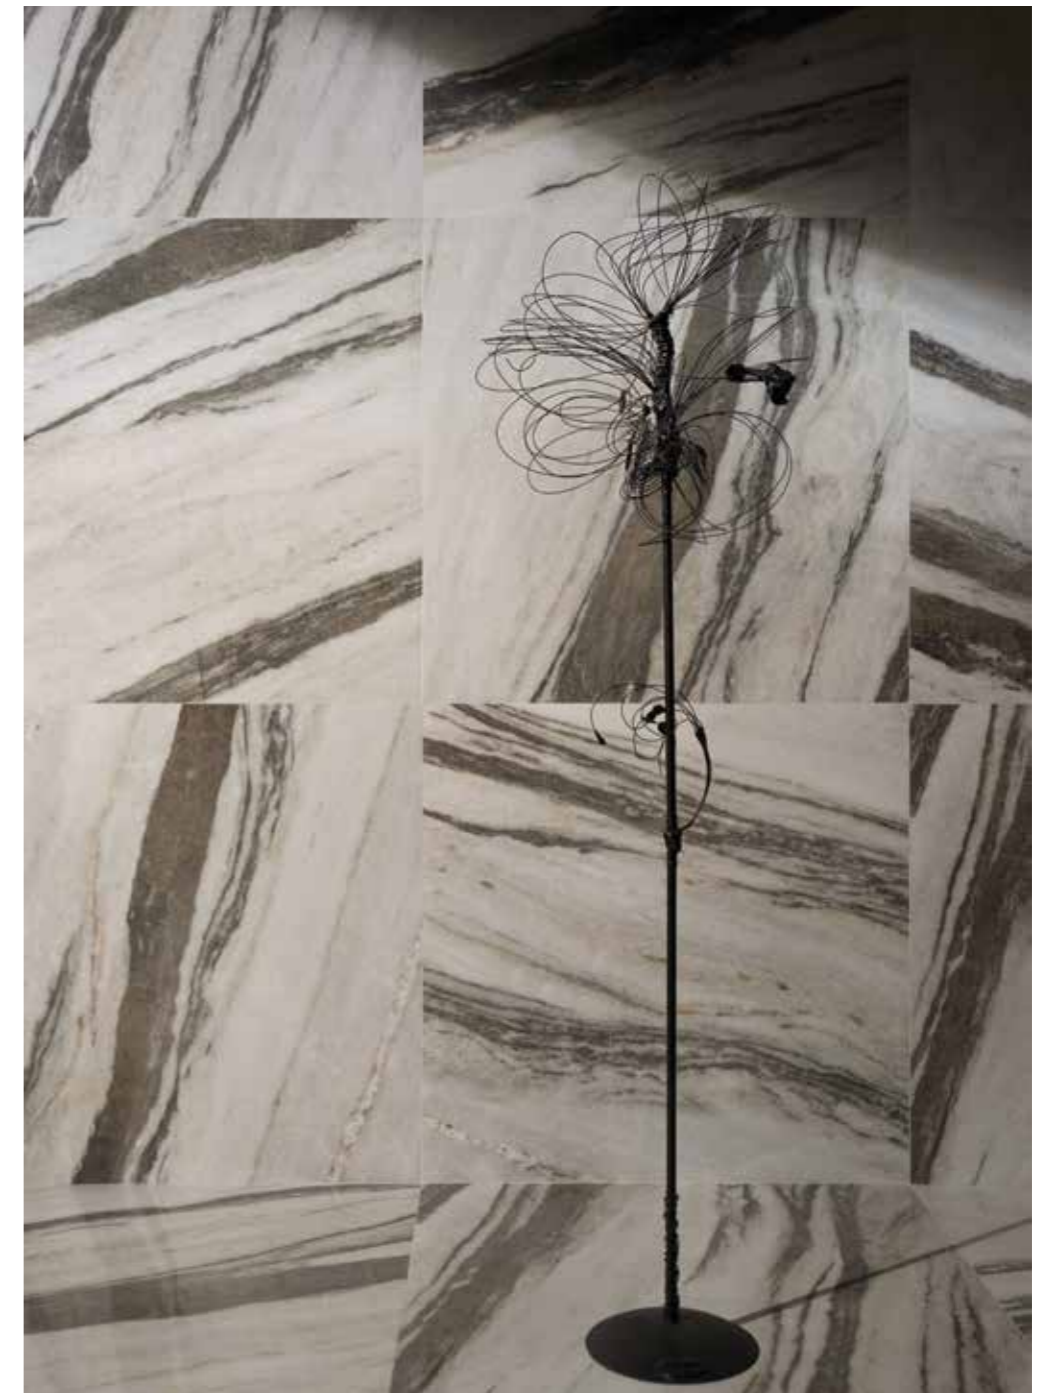

Zebra Grafite (POL RET)
80x80 cm - 32"x32"