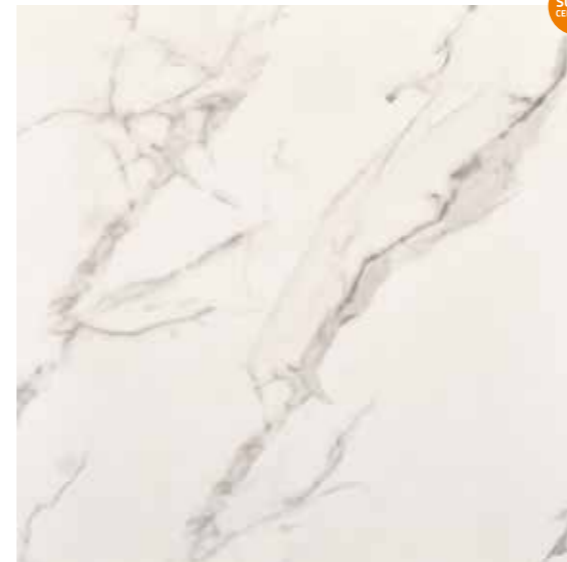

Calacata Apuano | V3

SUPER CERÁMICO

80x80 cm - 32"x32" POL | RET ■ CL, RE, RI
59x59 cm - 23"x23" POL | RET ■ CL, RE, RI

40965
40943

Bianco Gioia | V3

SUPER CERÁMICO

80x80 cm - 32"x32" POL | RET ■ CL, RE, RI
59x59 cm - 23"x23" POL | RET ■ CL, RE, RI
45x90 cm - 18"x36" POL | RET ■ CL, RE, RI
45x90 cm - 18"x36" MATE | RET ■ CL, RE, RI